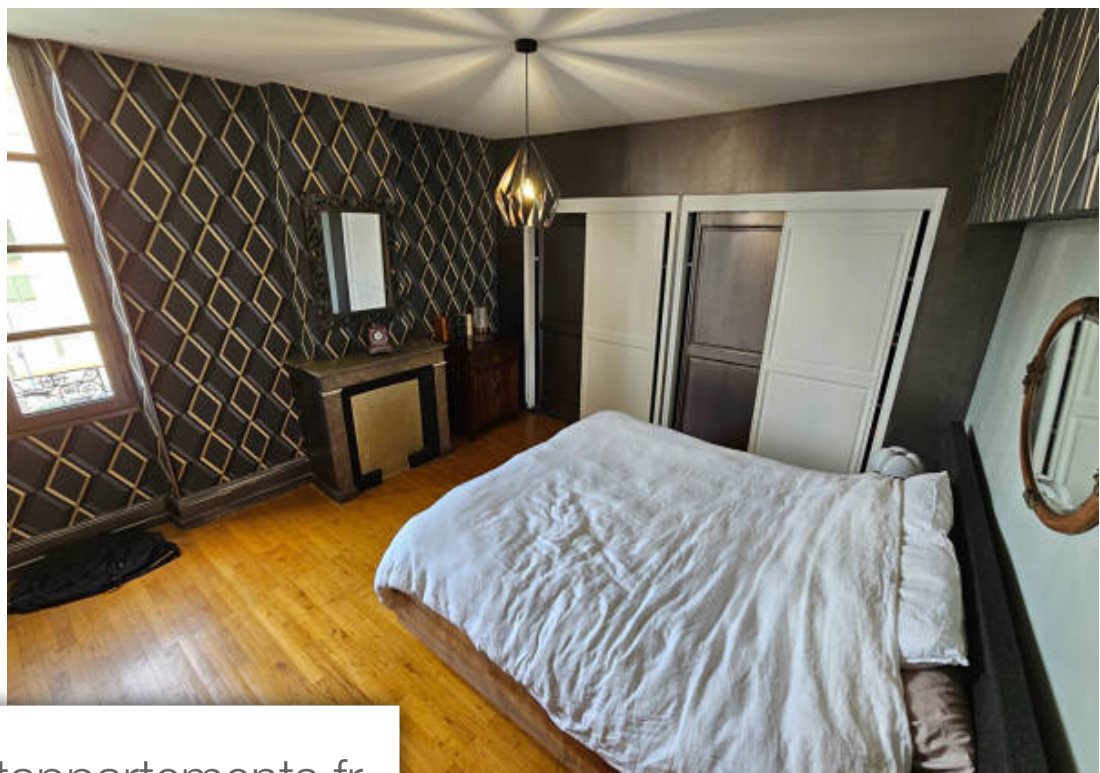

www.maisonsetappartements.fr