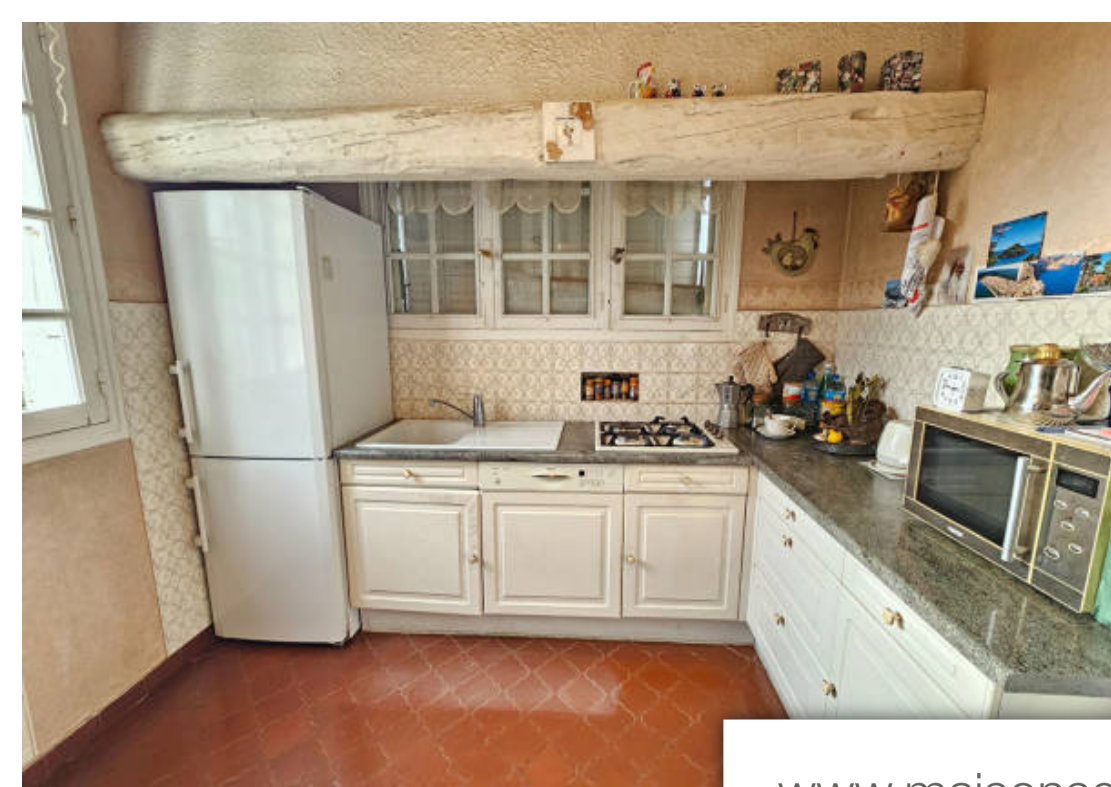

www.maisonsetappartements.fr