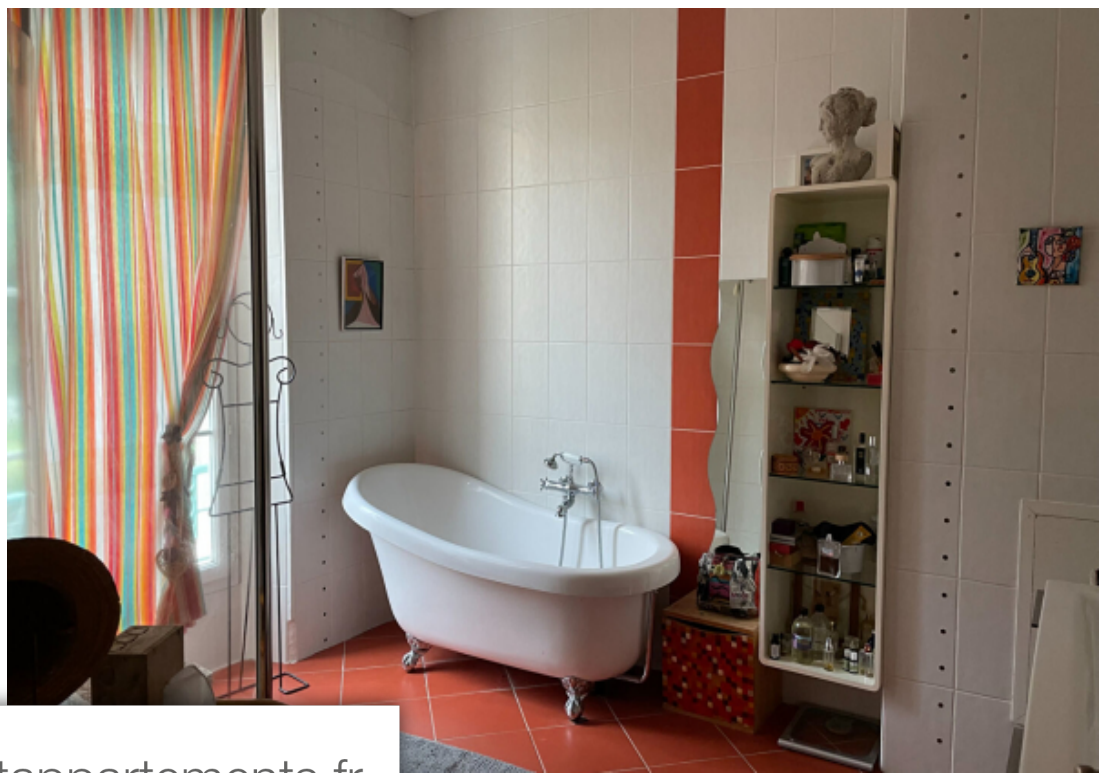

www.maisonsetappartements.fr