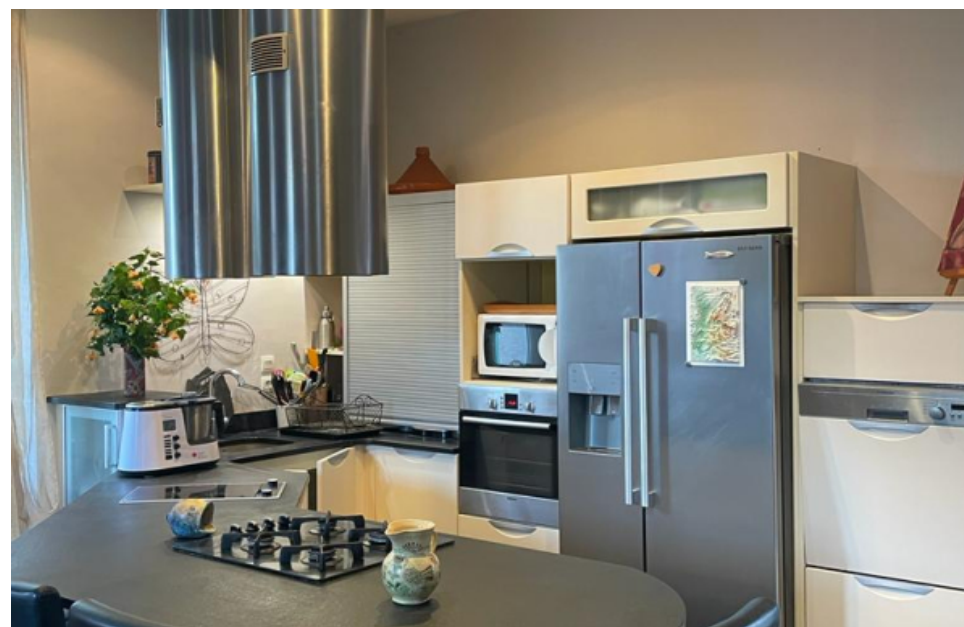

Nous vous présentons à romans sur isere (26100), cette maison de 8 pièces de 180 m² et de 350 m² de terrain. Au rez-de-chaussé, on trouve une vaste pièce à vivre de 52 m² et un bureau. Au premier étage, vous pouvez profiter de trois chambres de 10 m² à 21 m² et d'une salle de bains. Le deuxième étage compte deux chambres de 14 M², une belle salle de jeux de 29 m² et une salle d'eau. Pour une bonne isolation thermique, les fenêtres sont à double vitrage. Cette maison possède 2 étages. l'intérieur de la maison est en bon état. La classe énergie de cette maison est noté D (183 kwh/M²/an) et la classe climatique, C (de l'ordre de 21 kg co2/M²/an). Le montant estimé des Dépenses annuelles d'énergie pour un usage standard s'éLèV entre 2 129 € et 2 881 € en 2021. Elle est à vendre pour la somme de 379 000 €. Les frais d'agence sont à la charge du vendeur. Les informations sur les risques auxquels ce bien est exposé sont disponibles sur le site géorisques : [www. Georisques. Gouv. Fr.](http://www.Georisques.Gouv.Fr) Découvrez toutes les originalités de cette maison à vendre en prenant rdv avec votre agence immobilière intens'immo.

INTENS'IMMO

18 cours Pierre Didier - 26100 ROMANS-SUR-ISÈRE

[Contacter l'agence](#)

[Voir tous les biens de cette agence](#)