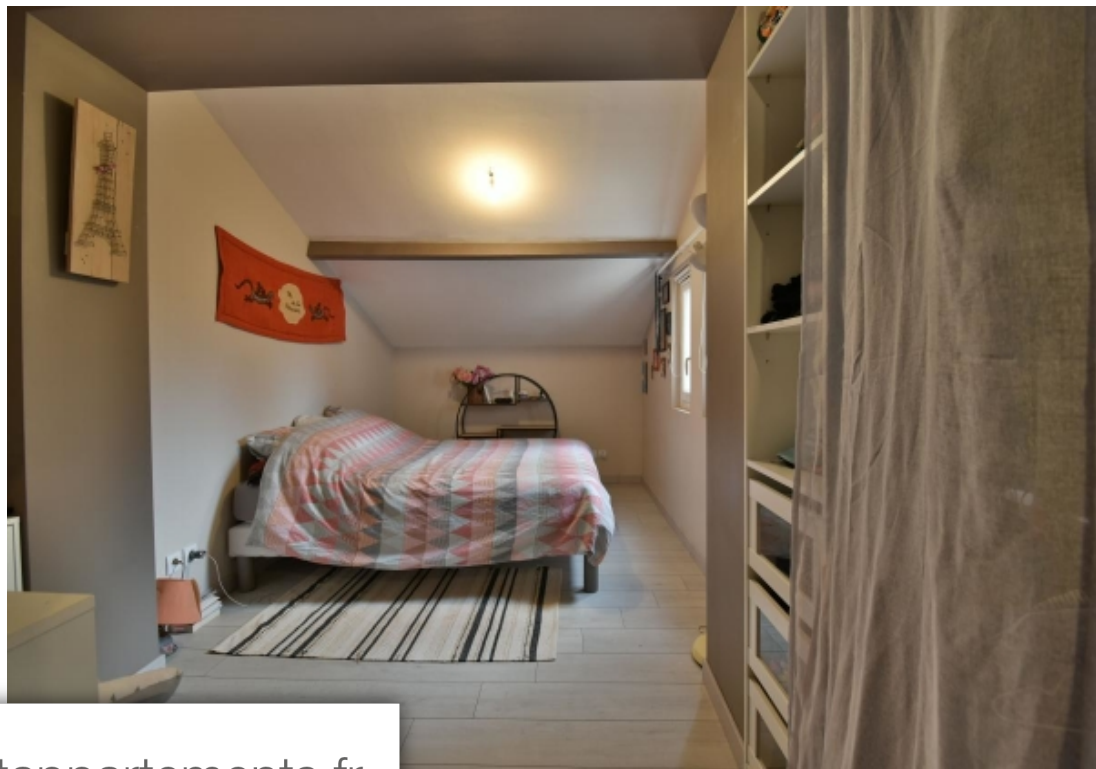

www.maisonsetappartements.fr