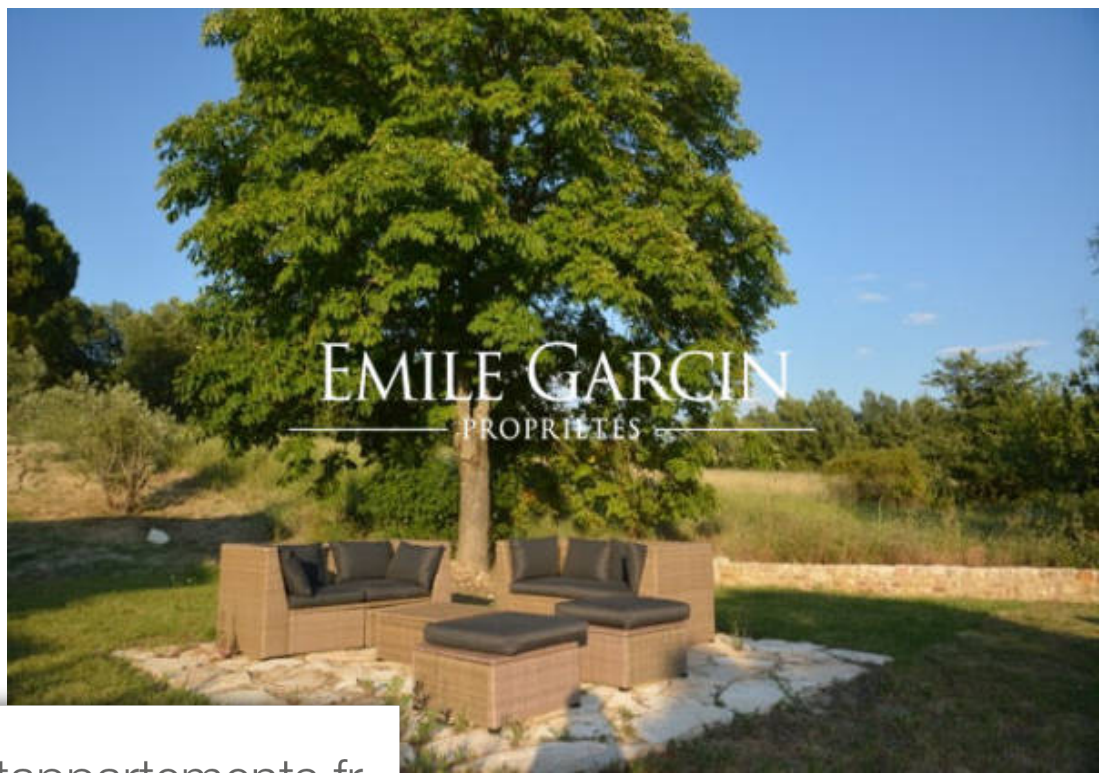

www.maisonsetappartements.fr