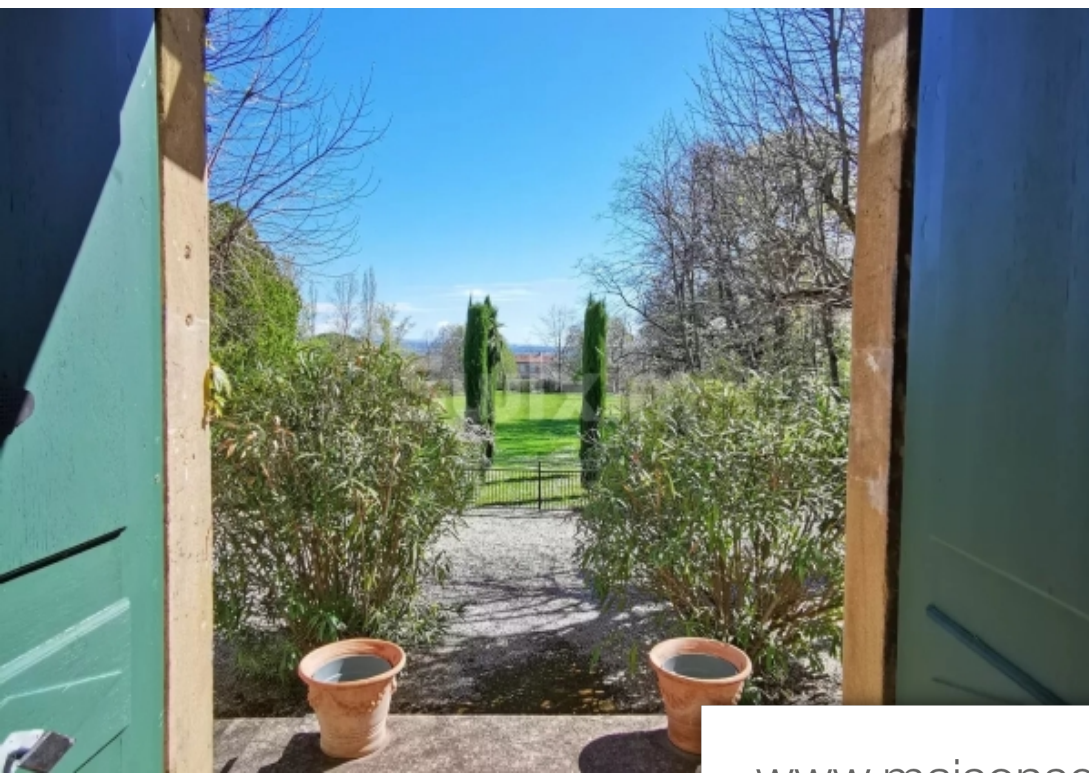

www.maisonsetappartements.fr