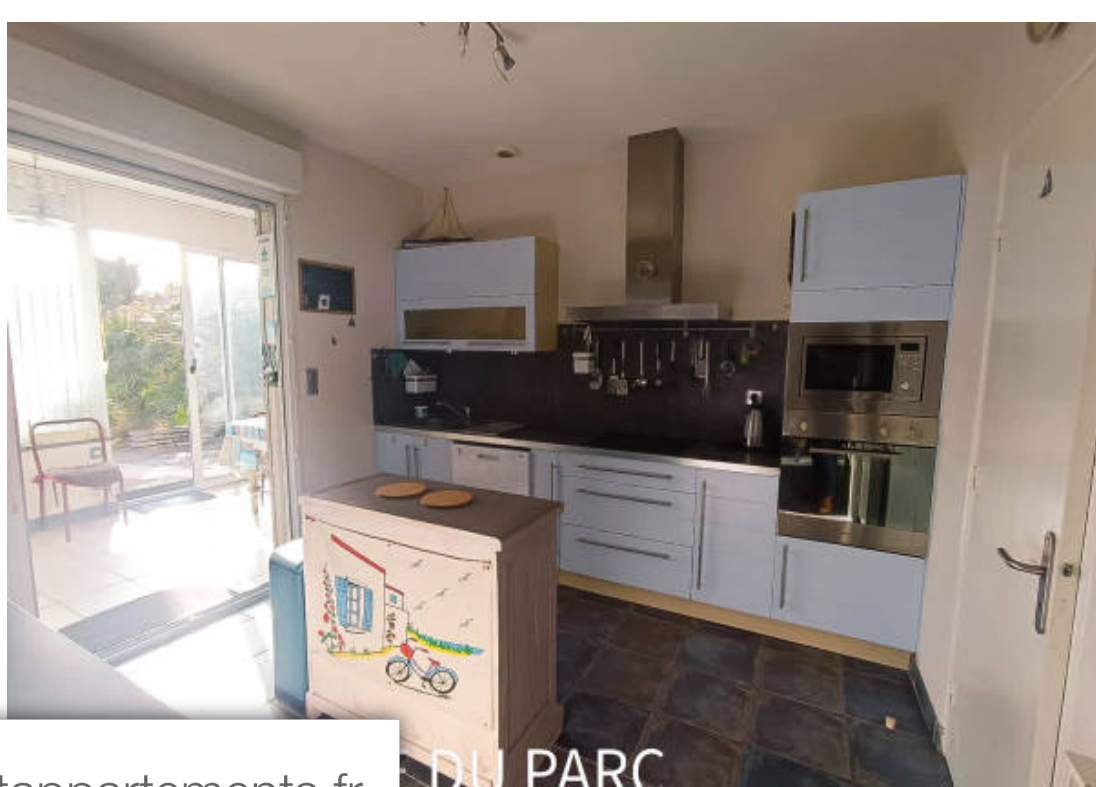

@ L'AGENCE DU PARC

DU PARC

www.maisonsetappartements.fr

@ L'AGENCE DU PARC

@ L'AGENCE DU PARC