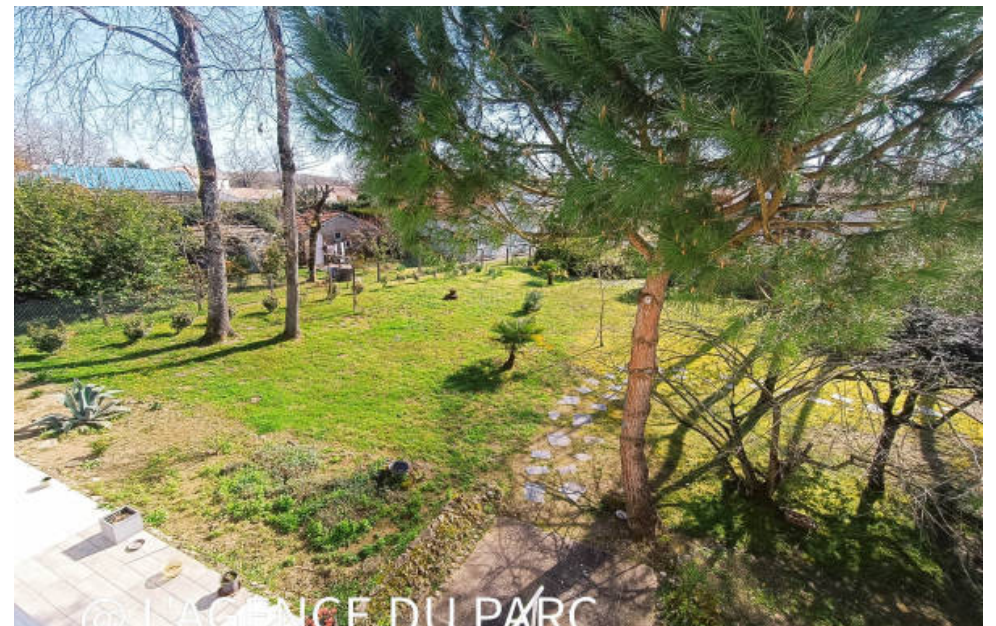

Dans un quartier calme, Belle Villa Lumineuse et récente offrant 217 m2 habitables, sur un beau terrain boisé d'environ 2500 m2. Dès l'entrée, le hall avec son très bel escalier en chêne est une invitation à l'espace. Un très beau séjour (triple exposition) de 47 m2 avec cheminée, suite parentale de plain-pied, cuisine spacieuse et cellier, chaufferie attenant. A l'étage, 4 autres chambres (de 15 à 19 m2), grande salle de bains ainsi qu'un palier / bureau. Double garage et abri de jardin.

AGENCE DU PARC

97 Avenue des Semis - 17200 ROYAN

[Contacter l'agence](#)

[Voir tous les biens de cette agence](#)