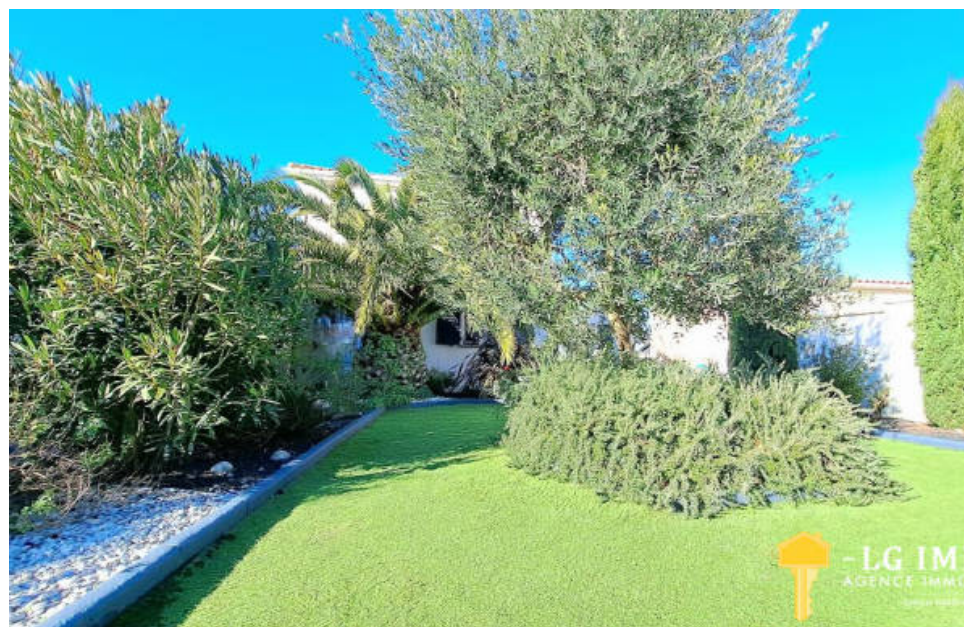

Royan, quartier Super U et lac de la métairie, à 12mn à pied de la plage de Pontailac, et 15mn du marché , magnifique pavillon de 137 m2 aux prestations remarquables édifié sur un terrain arboré de 511m2. Il est composé d'une entrée extérieure fermée de 3.5m2 avec au Rez de chaussée une entrée avec placard et WC lave mains desservant une belle pièce de vie lumineuse de 50m2 avec espace salon / salle a manger donnant sur deux terrasses extérieures opposées à utiliser suivant les saisons et une cuisine semi ouverte entièrement équipée de 13,5m2 pouvant être facilement fermée si besoin. Une suite parentale de 15.5m2 composée d'une chambre et d'une salle d'eau, très appréciable pour les personnes souhaitant vivre de plein pied , une buanderie/ cellier et un garage carrelé complètent ce niveau . A l'étage un pallier de 4.9m2 dessert 3 belles chambres de 12 à 13,4 m2 et une belle salle d'eau avec WC de 7.4m2. Le plus de cette maison est sans aucun doute ses prestations de qualité comprenant le chauffage au sol au RdC , un poêle a bois neuf avec conduit pour chauffer l'étage qui possède aussi des convecteurs .un adoucisseur d'eau ,des doubles vitrages a battant avec volets électriques ...

AGENCE LG IMMO

1B QUAI DES PECHEURS 17120 Mortagne sur Gironde - 17120 ARCES

[Contacter l'agence](#)

[Voir tous les biens de cette agence](#)