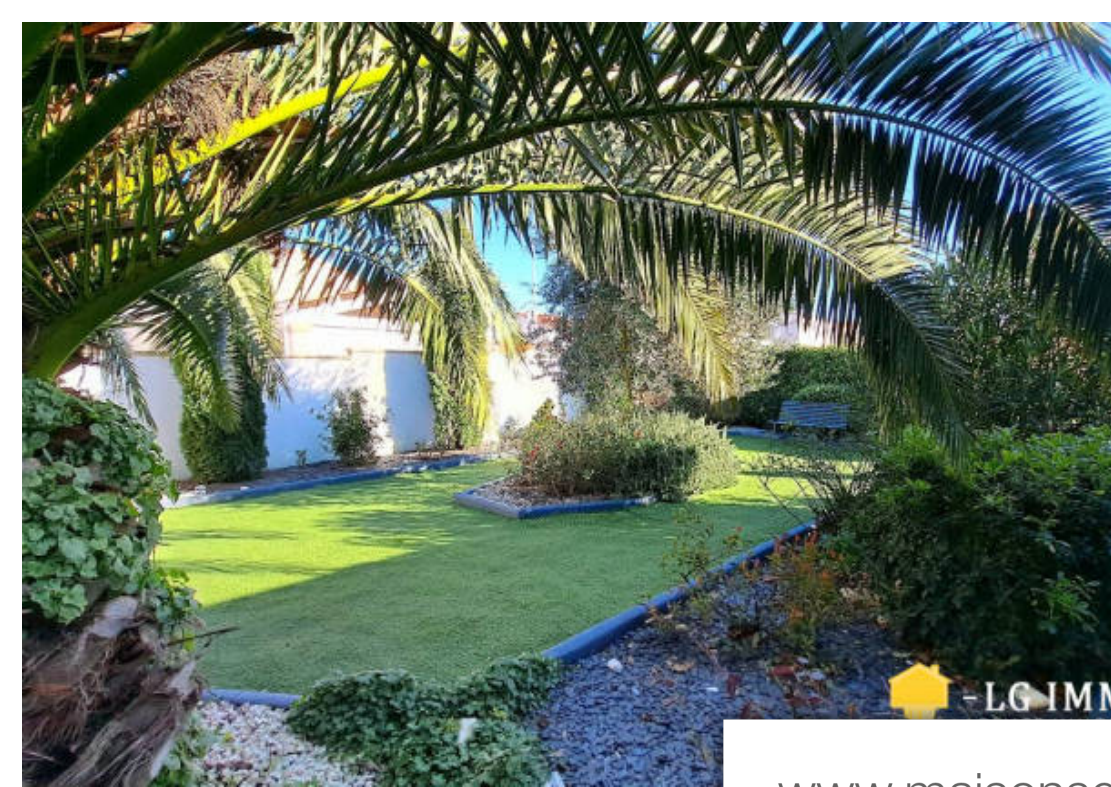

www.maisonsetappartements.fr