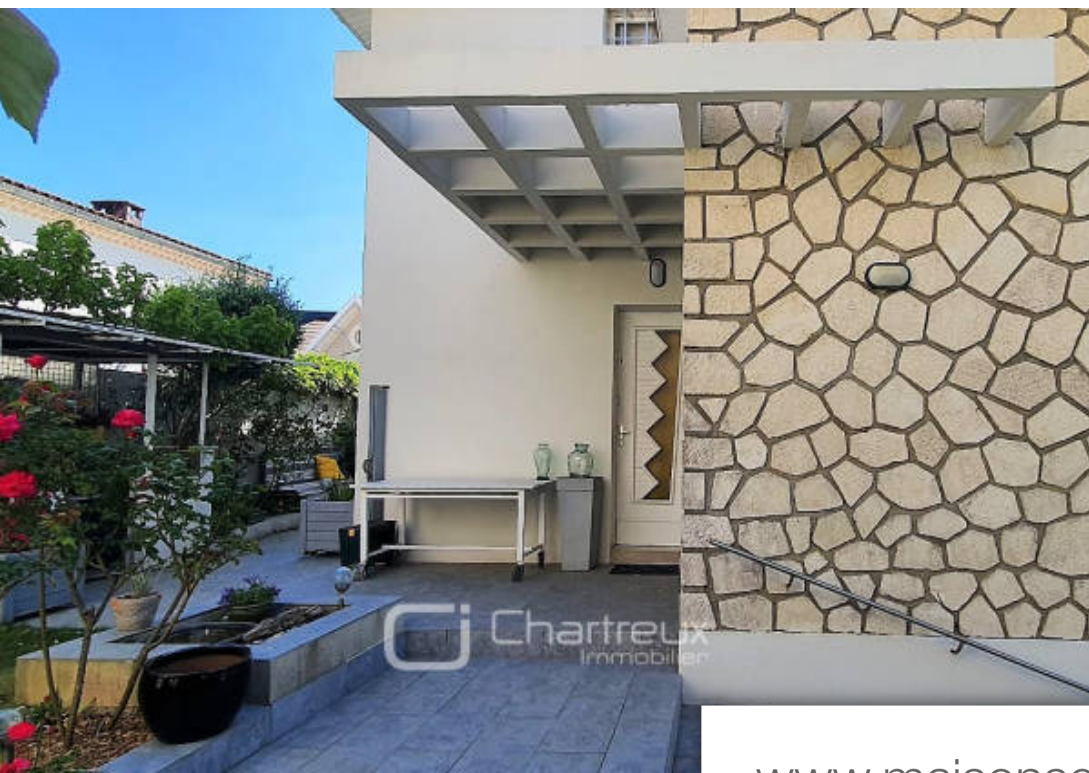

www.maisonsetappartements.fr