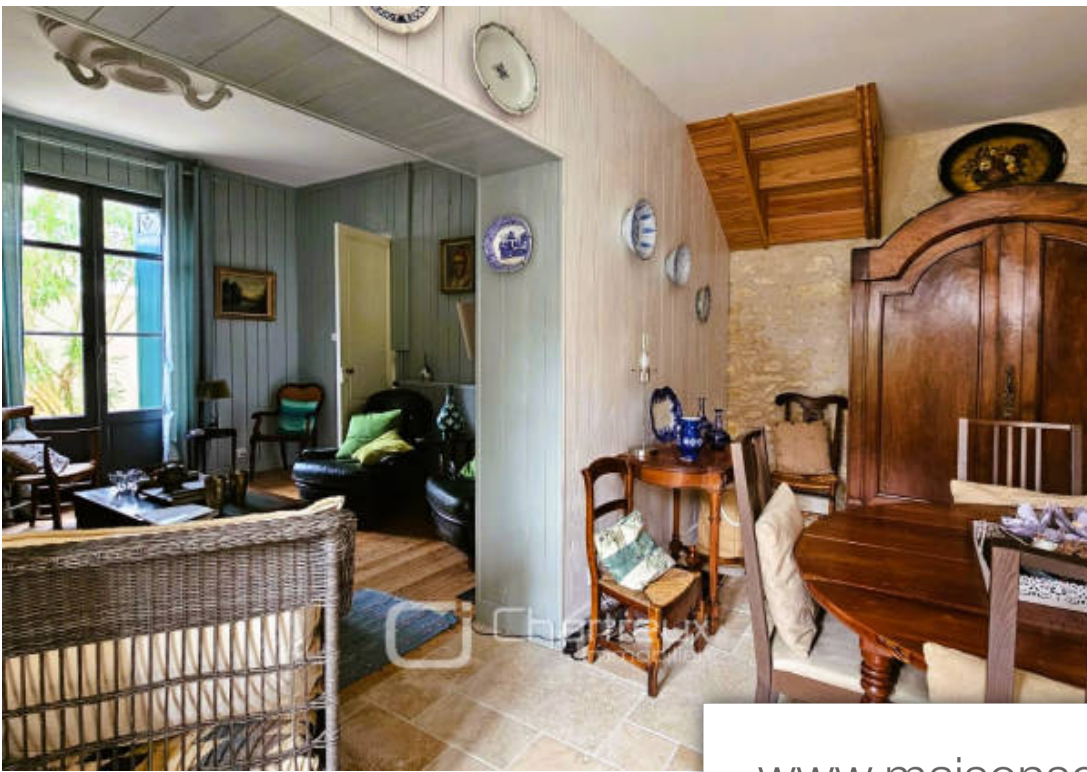

www.maisonsetappartements.fr