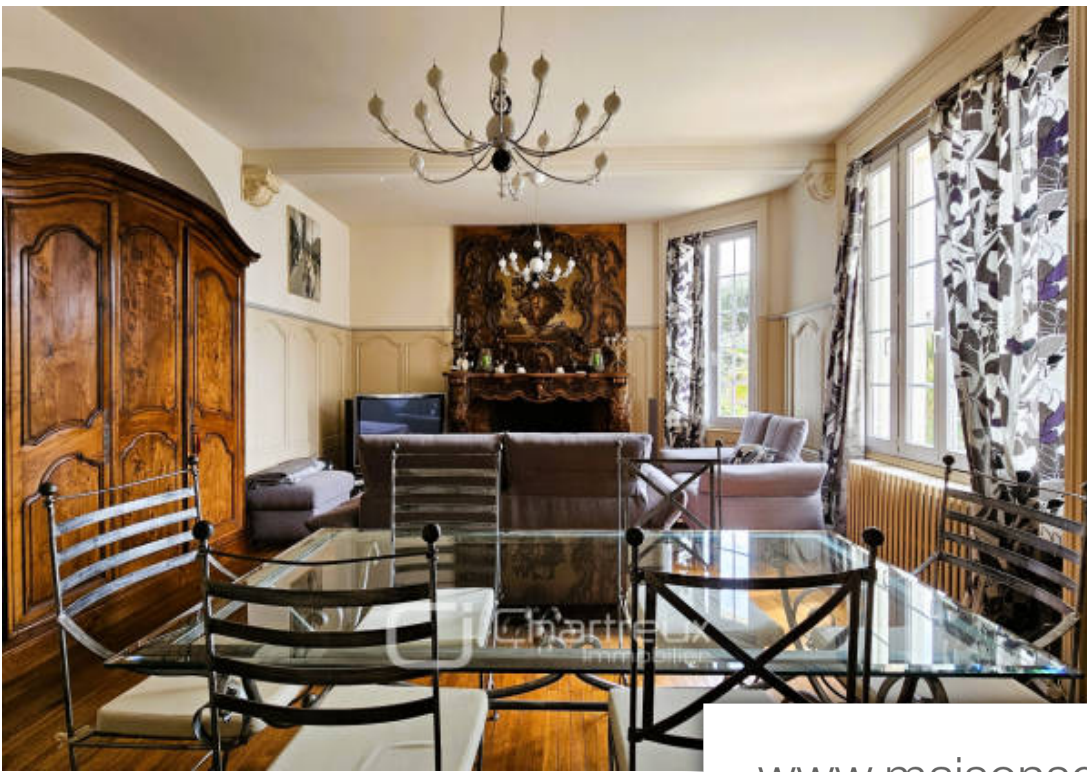

www.maisonsetappartements.fr