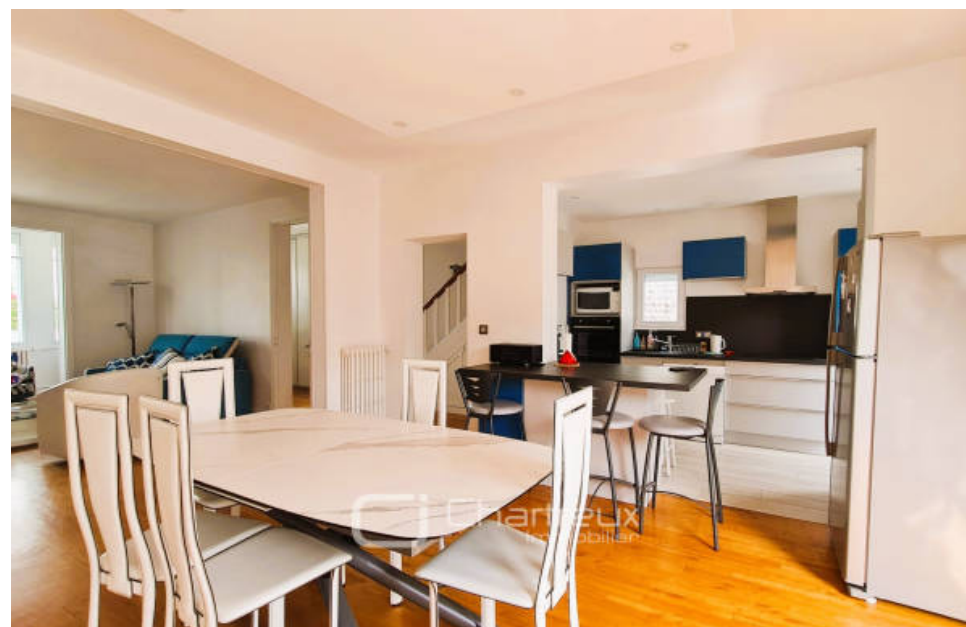

L'agence chartreux immobilier vous présente à royan (17200), à seulement 350 mètres de la plage et de l'animation (restaurants, casino) de pontailac, une maison de charme avec belle échappée mer. Édifiée dans le premier tiers des années 1900, cette lumineuse maison de 102m2 habitables, saura vous séduire par sa situation et ses prestations. Depuis un spacieux hall d'entrée avec dressing et placard sous escalier, vous accéderez à une agréable pièce de VI traversante. Côté « bow-window », la pièce de VI vous offre une belle échappée mer. Côté jardin, la grande baie vitrée à galandage permet à la belle saison une communication aisée entre intérieur et extérieur. Ouverte sur le séjour, la cuisine équipée accède également grâce à une baie à galandage à la terrasse en bois, agrémentée de spots pour prolonger les longues soirées d'été. A l'étage, le palier dessert une première chambre ouvrant sur une terrasse de près de 10m2 avec vue sur mer et carrelets. Côté jardin la seconde chambre de l'étage, avec placard, dispose également d'une terrasse privative de plus de 6m2 avec une jolie vue sur l'hotel du golf de royan. Un bureau avec aperçu mer, une salle d'eau avec douche à l'italienne ...

CHARTREUX IMMOBILIER

5 FACADE DE FONCILLON - 17200 ROYAN

[Contacter l'agence](#)

[Voir tous les biens de cette agence](#)