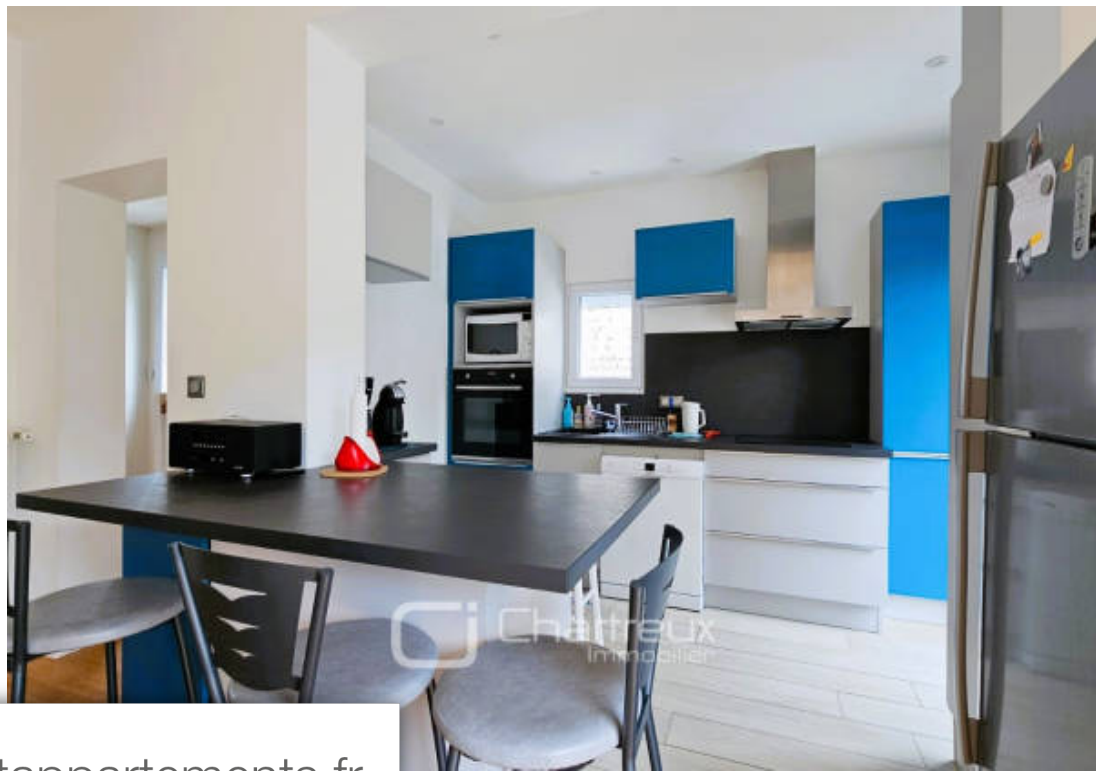

www.maisonsetappartements.fr