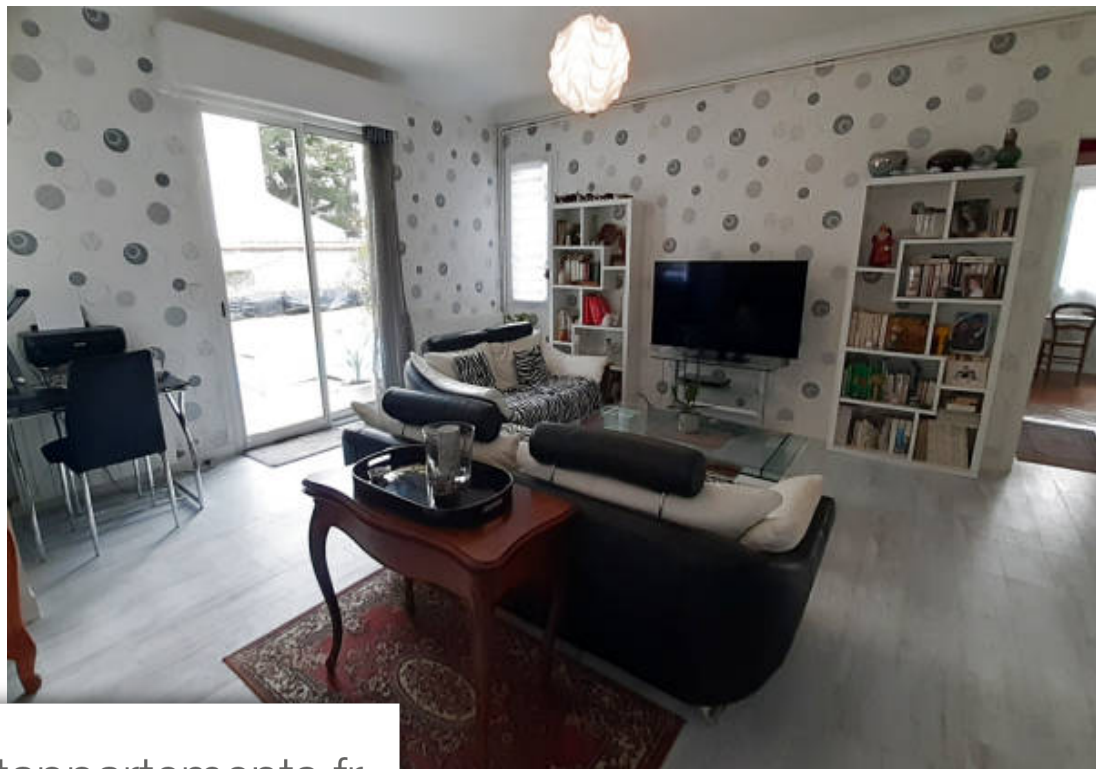

www.maisonsetappartements.fr