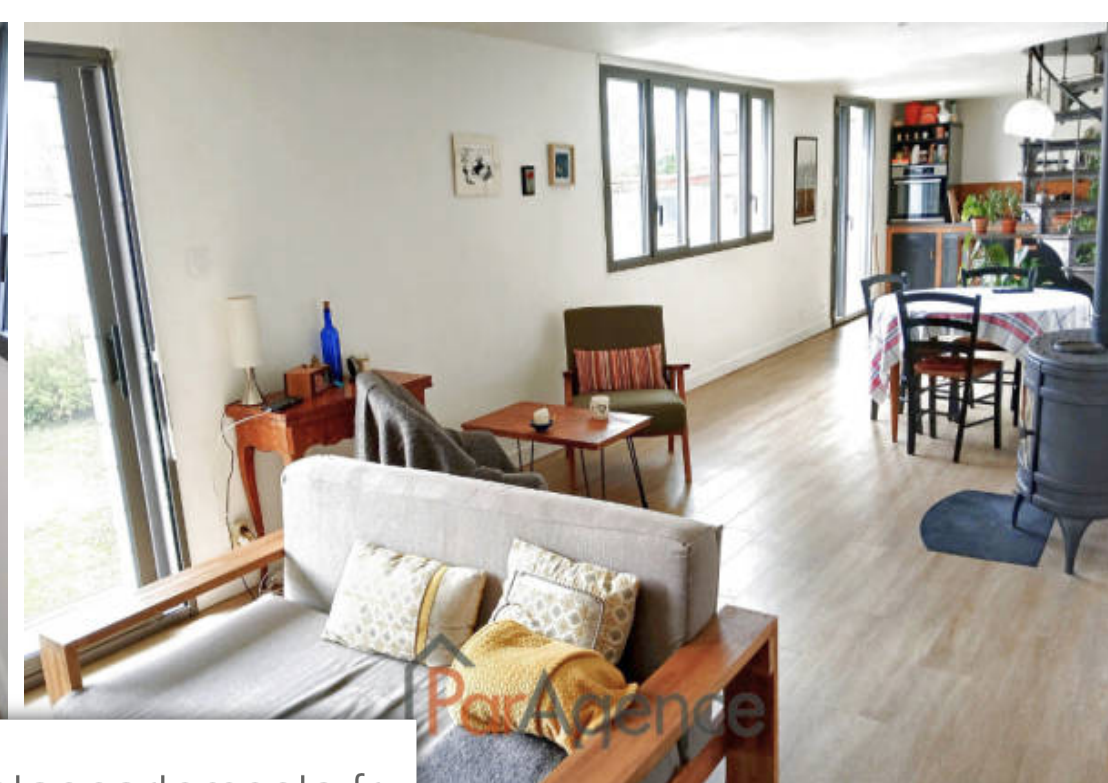

www.maisonsetappartements.fr