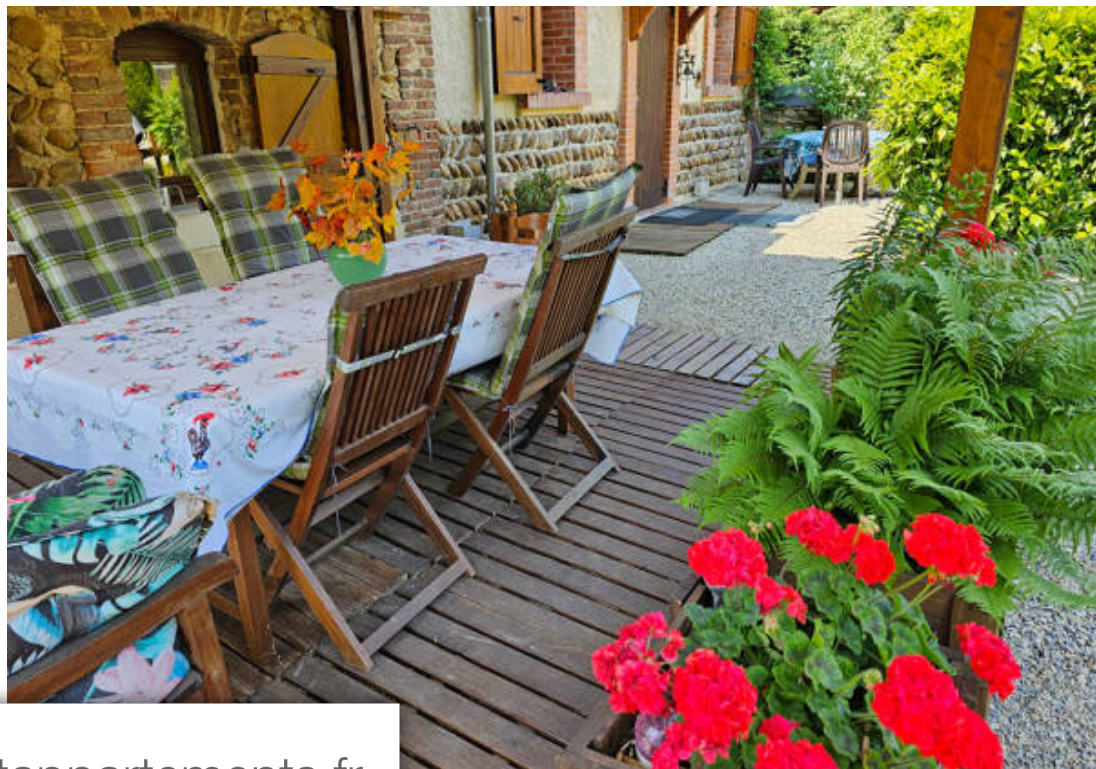

www.maisonsetappartements.fr