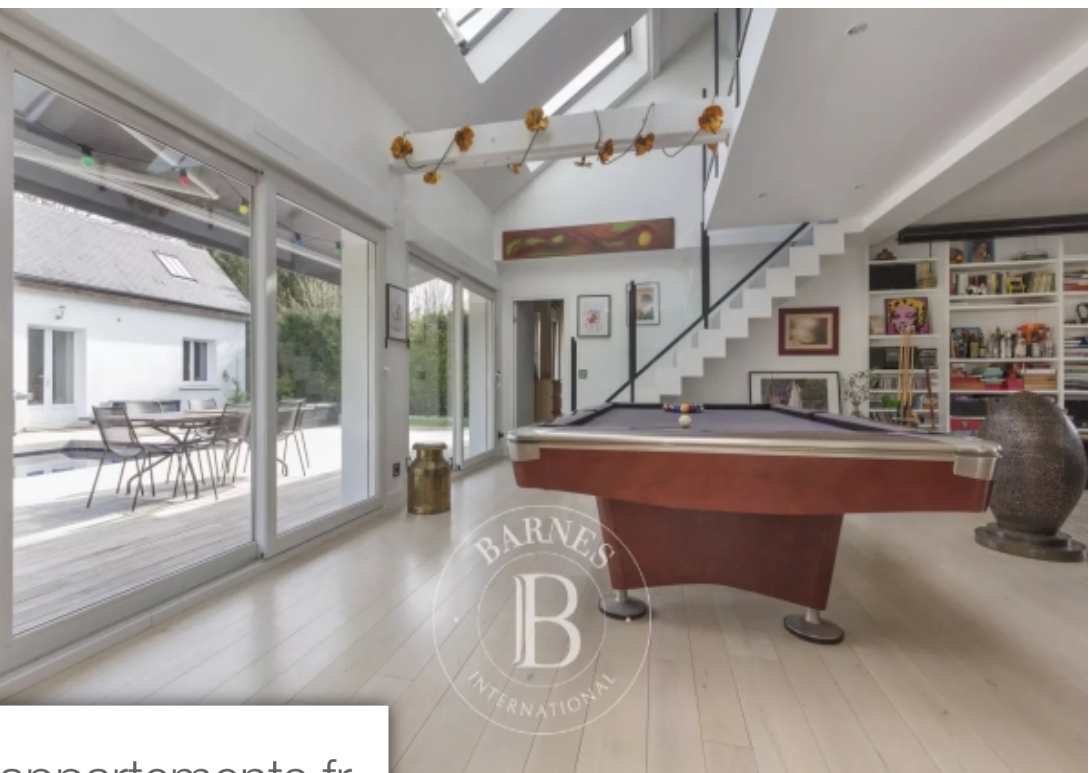

www.maisonsetappartements.fr