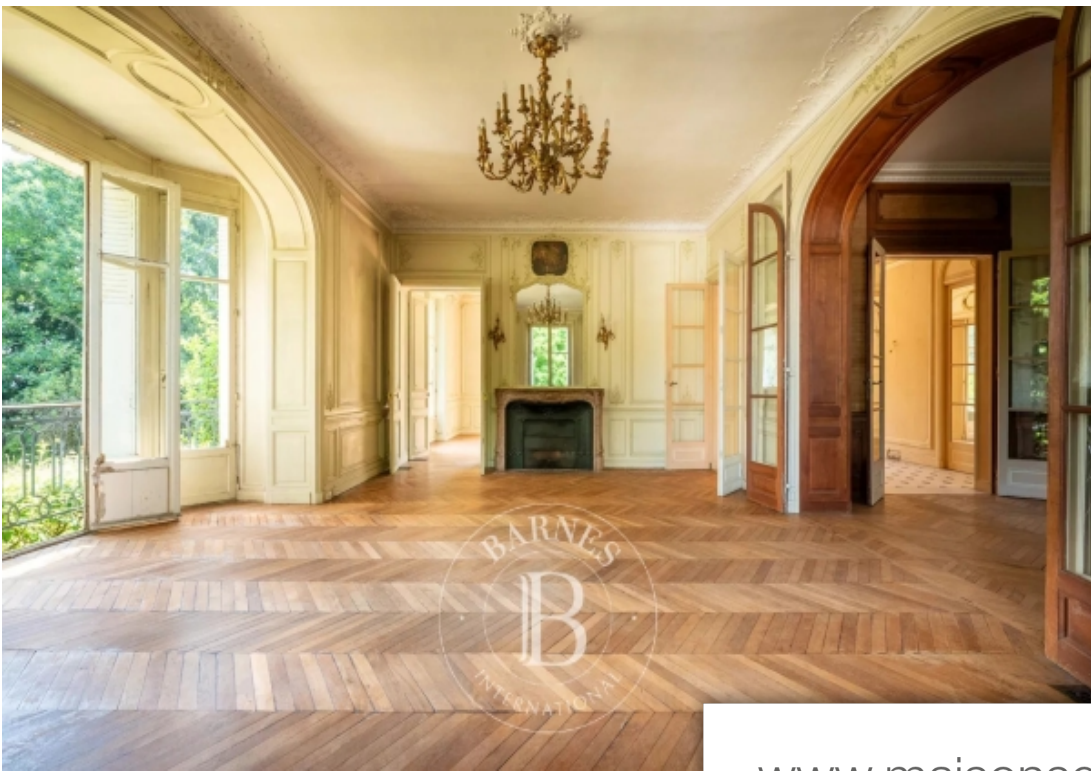

www.maisonsetappartements.fr