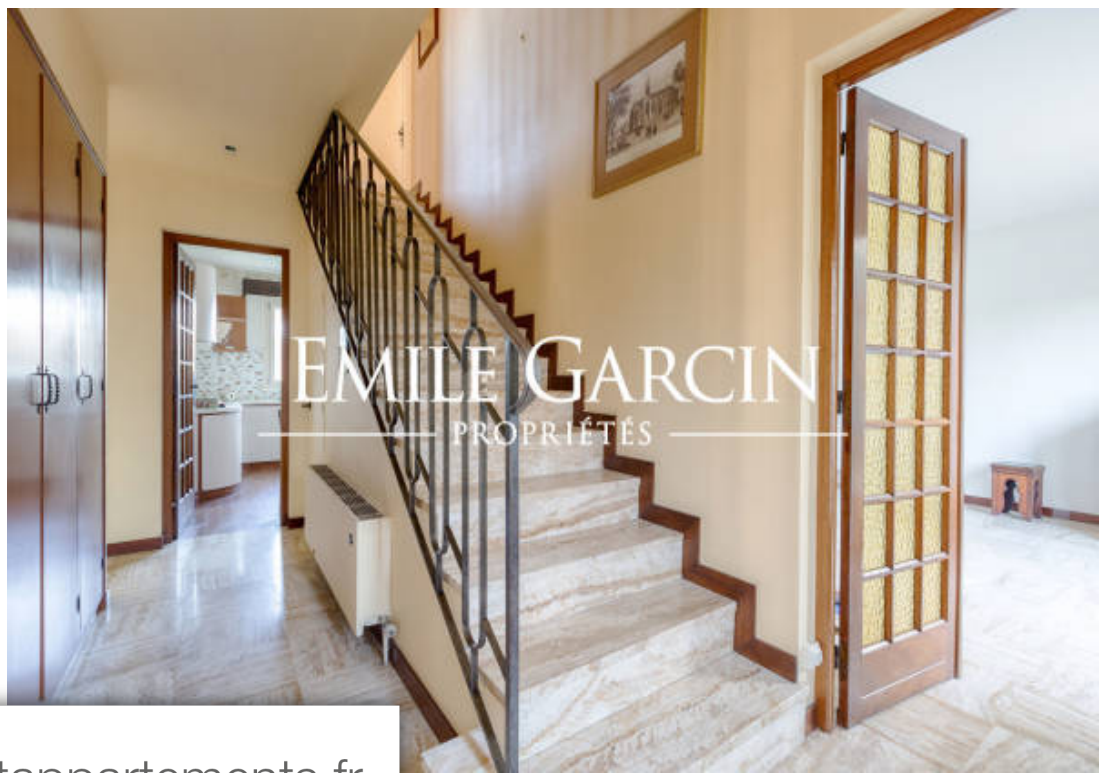

EMILE GARCIN
— PROPRIÉTÉS —

www.maisonsetappartements.fr