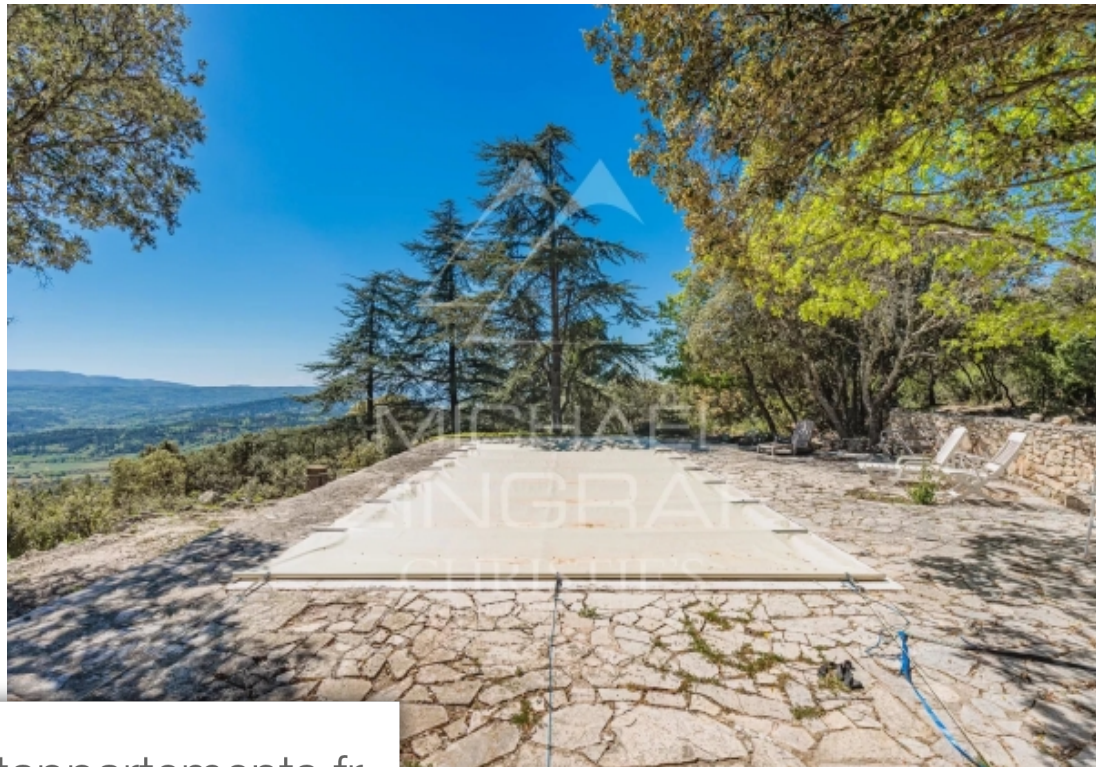

www.maisonsetappartements.fr