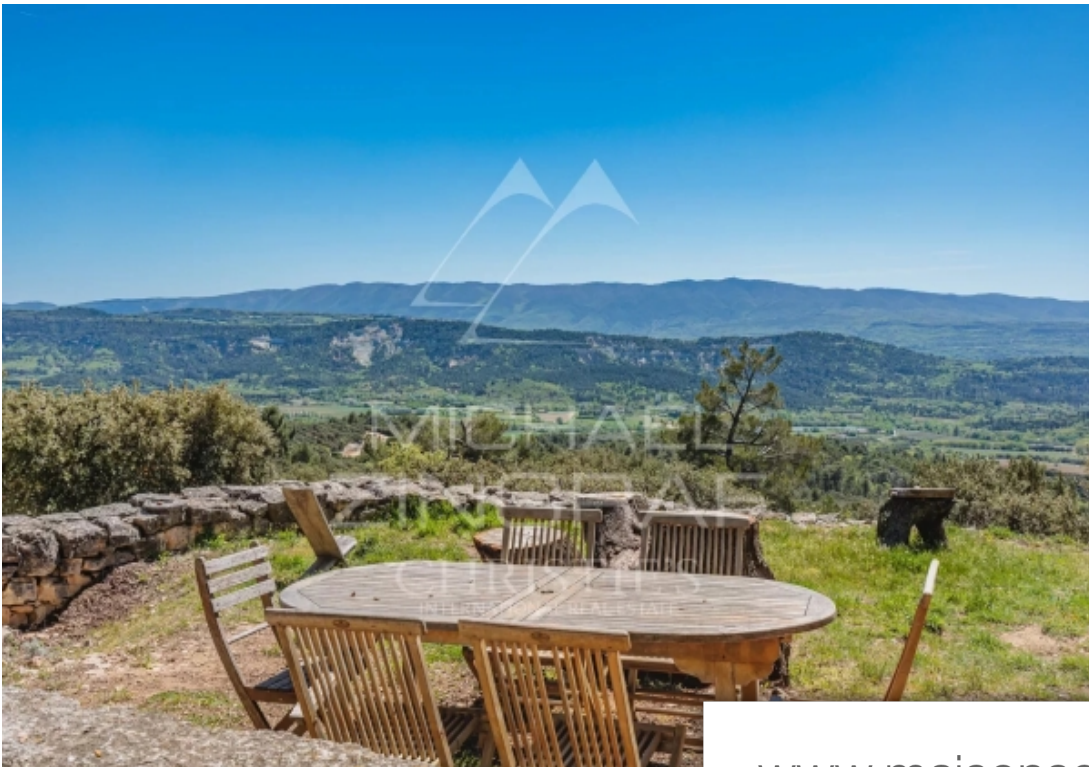

www.maisonsetappartements.fr