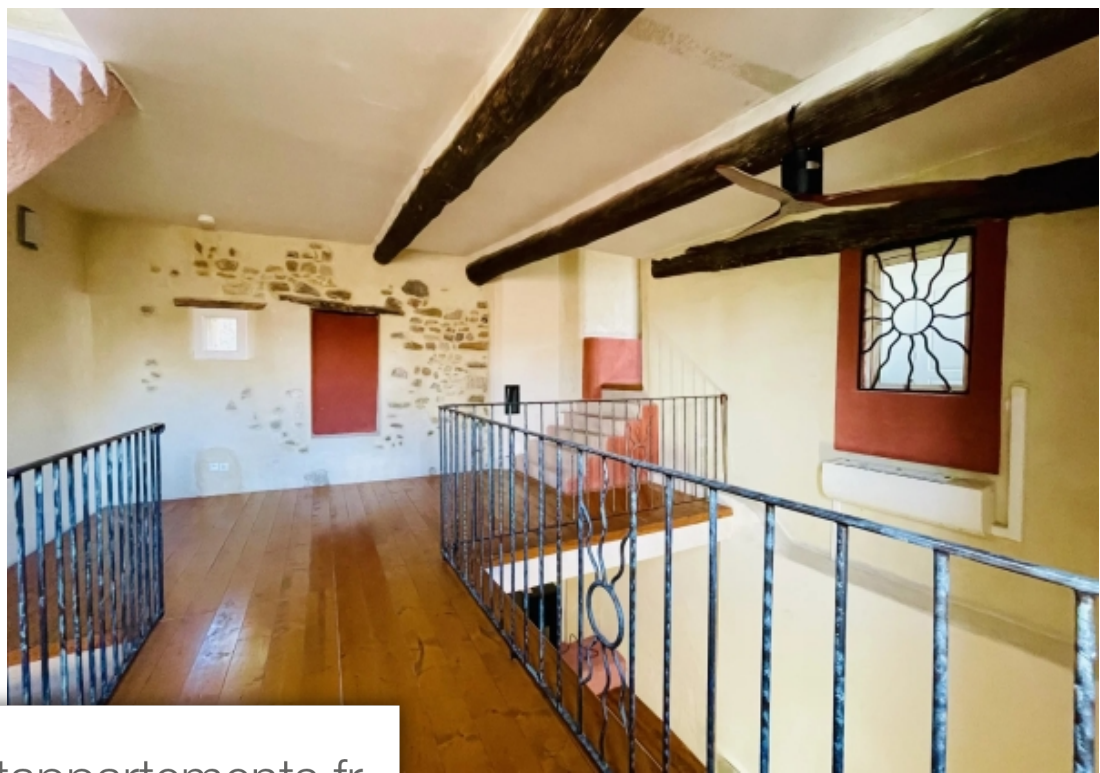

www.maisonsetappartements.fr