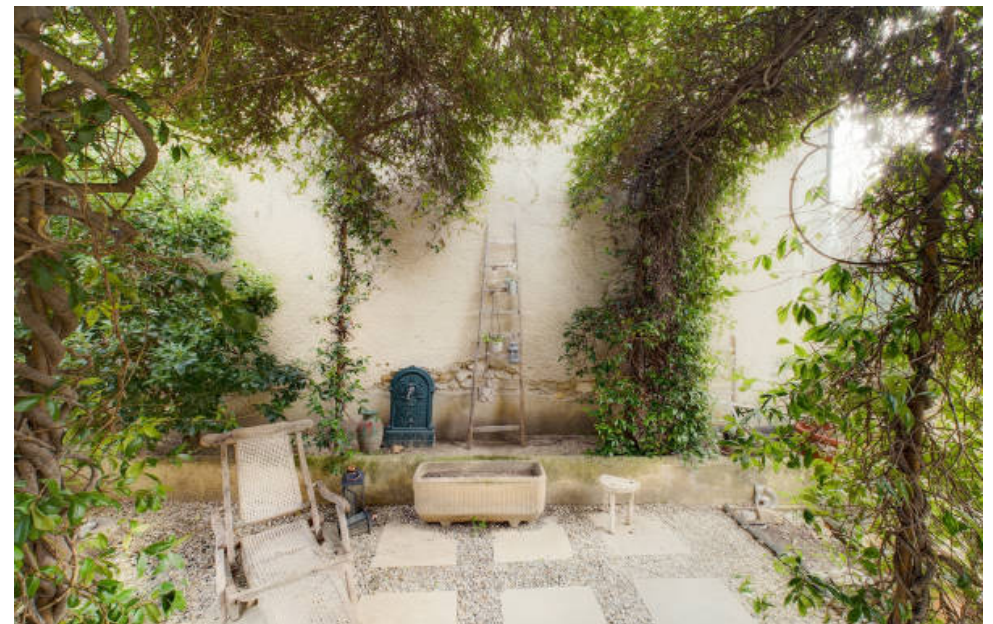

Sablet . Coup de coeur! Élégante maison bourgeoise un petit coin de paradis à sablet, idéalement situé au coeur du village, à proximité immédiate de toutes les commodités, à quelques kilomètres de vaison-la-romaine... Mais pas seulement... Laissez-vous séduire par cette spacieuse et typique maison bourgeoise de 217 m2 dont 165 m2 habitables environ ouverte sur un intimiste et délicieux jardin clos. Sur un terrain de 238 m2, cette maison de village à l'ambiance feutrée, orientée sud, est composée en rez-de-chaussée d'un bel espace de VI donnant sur le jardin verdoyant avec salon, salle à manger, cuisine, toilettes de courtoisie et spacieuse chambre avec sa salle de bain attenante. Les deux étages supérieurs baignés de lumière disposent de 4 chambres, une salle d'eau et des toilettes. Un garage, une buanderie et une pièce de rangement complètent ce bien. Côté prestations: pompe à chaleur récente, poêle à granules, climatisation, chauffe-eau thermodynamique, adoucisseur, double vitrage, combles isolées, tout à l'égout, raccordement à la fibre. Son atout: bien modulable à l'envie et selon vos besoins, maison de famille et/ ou activité locative saisonnière peuvent être envisagées. ...

JURISTIMMO

468 avenue Marius Coulon - 84500 BOLLÈNE

[Contacter l'agence](#)

[Voir tous les biens de cette agence](#)