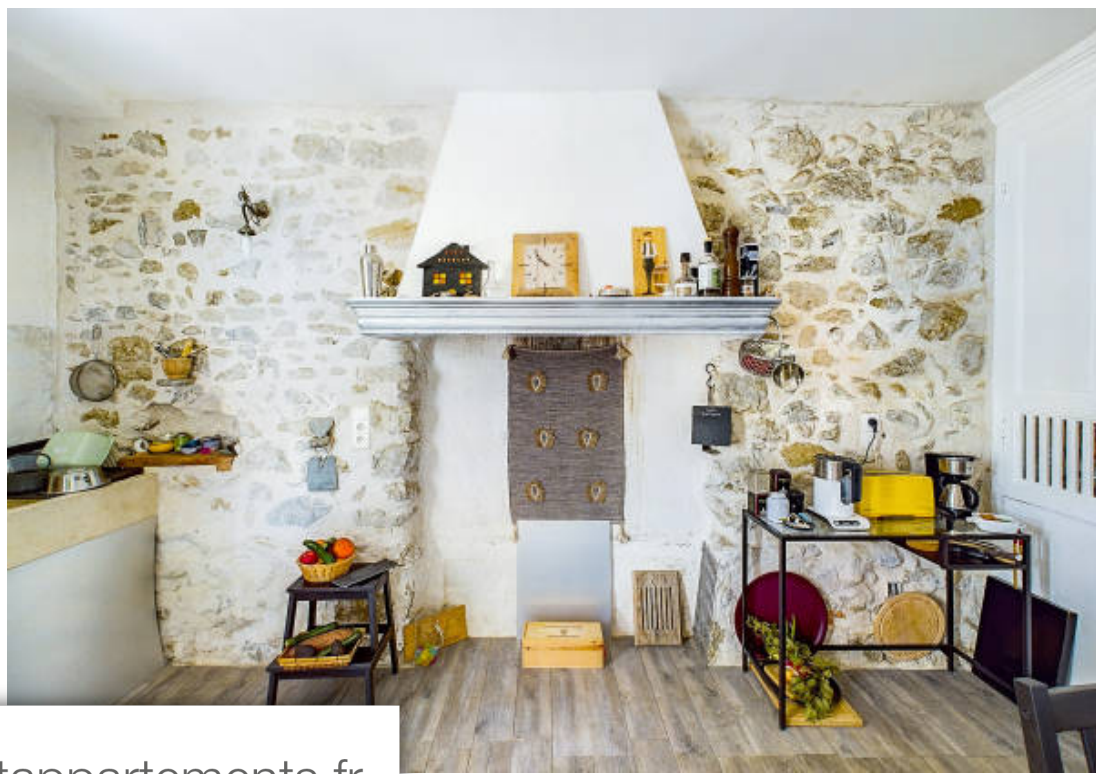

www.maisonsetappartements.fr