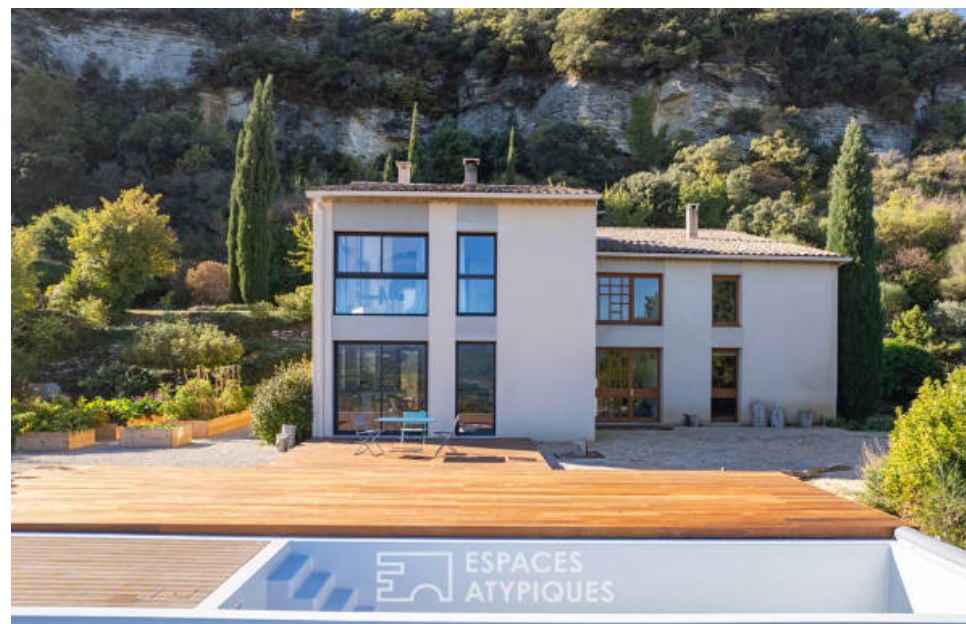

Idéalement située sur le Luberon, nichée en position dominante sur plus de 7000 m² de jardin en restanques, à cinq minutes du cœur historique du village de Saignon, cette maison contemporaine offre la quiétude d'une maison en campagne et le plaisir de la vie de village. La vue magnifique, donne à notre regard le mont Ventoux, les monts du Vaucluse, et les falaises du plateau des Claparèdes, en une succession de tableaux. En clin d'œil à prouvé dès son entrée, la lumière traverse une baie vitrée d'atelier sur les deux étages de la maison. Les nombreuses ouvertures, proposent une vue résolument tournée vers la nature environnante. Son jardin potager hors-sol et autonome, offre des légumes et herbes aromatiques une grande partie de l'année. Le vaste espace à vivre s'ouvre sur une terrasse de 80 m², avec pour unique barrière, l'horizon à perte de vue. Une chambre de 20 m² ouverte sur une petite terrasse et sa salle d'eau viennent s'ajouter au rez-de-chaussée. Avec son entrée indépendante, une magnifique pièce de pratique de 50 m², offre de nombreuses possibilités, un bureau, une suite ou encore un superbe salon. L'étage est dédié à l'espace nuit avec deux chambres, aux vues ...

ESPACES ATYPIQUES AVIGNON - LUBERON

24, rue Thiers - 84000 AVIGNON

[Contacter l'agence](#)

[Voir tous les biens de cette agence](#)