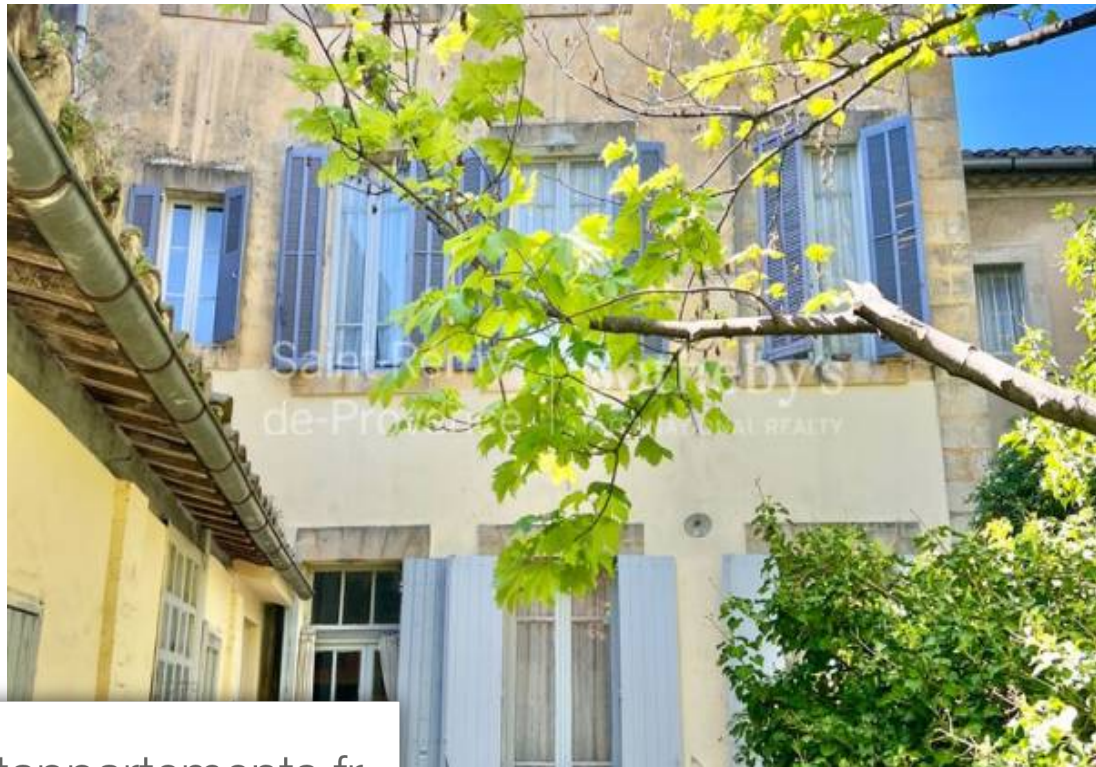

www.maisonsetappartements.fr