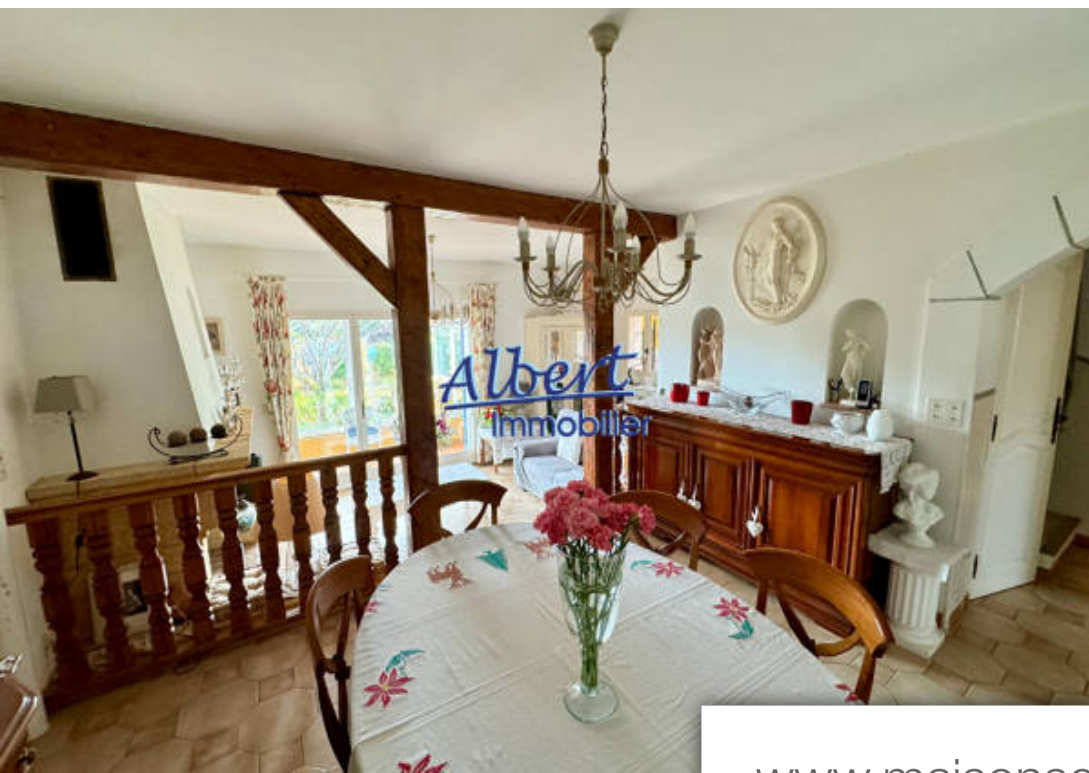

www.maisonsetappartements.fr