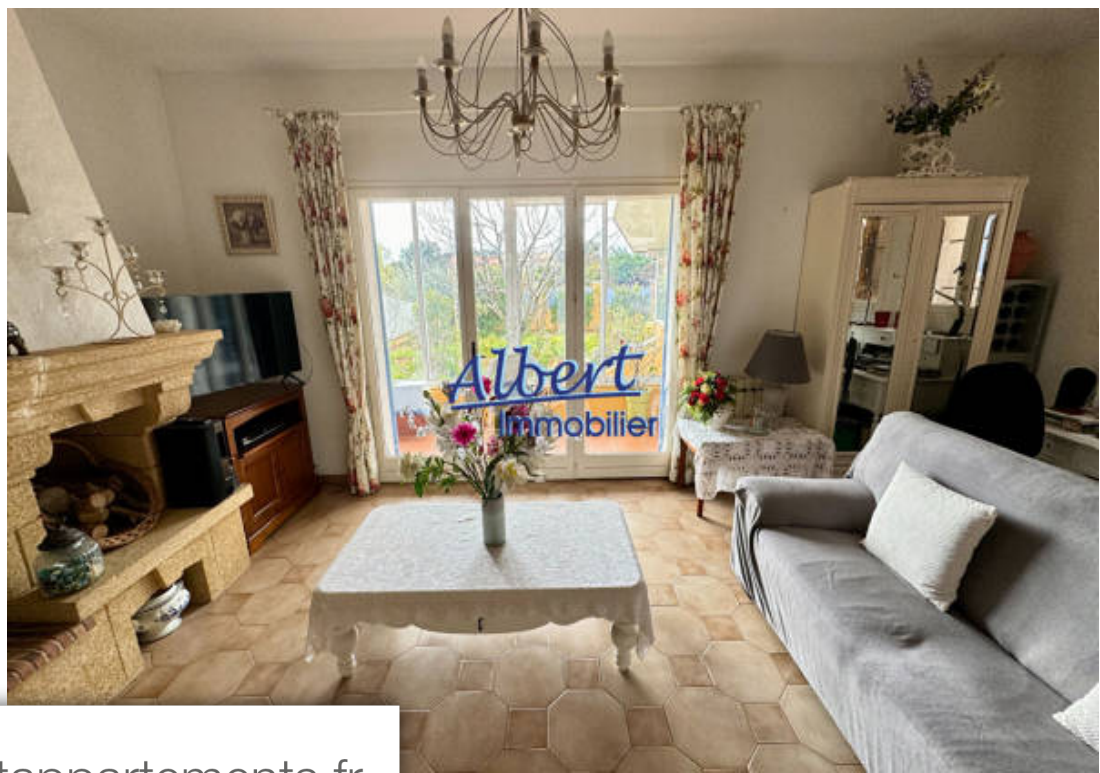

www.maisonsetappartements.fr