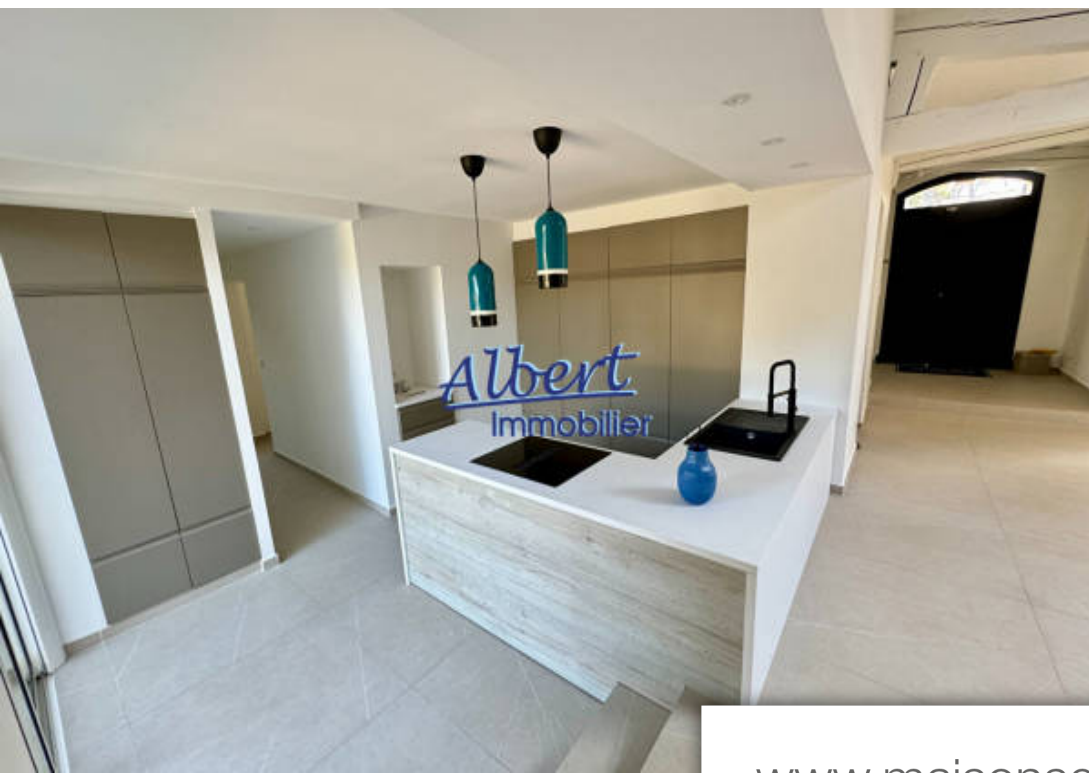

www.maisonsetappartements.fr