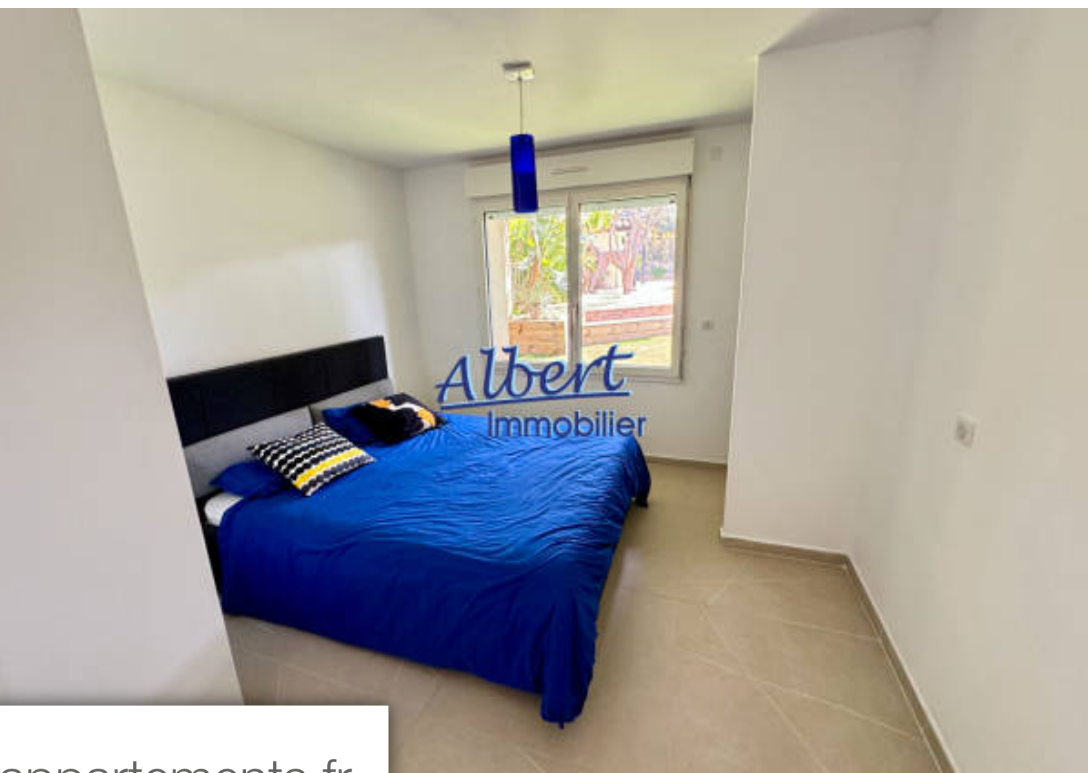

www.maisonsetappartements.fr