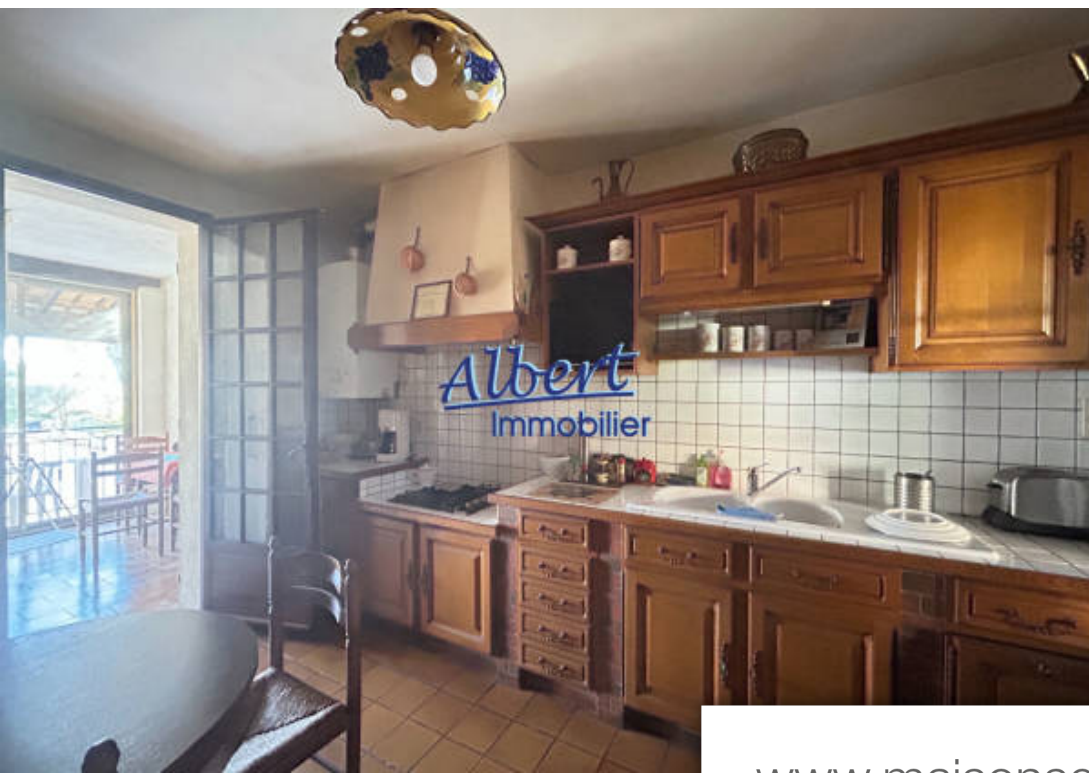

www.maisonsetappartements.fr