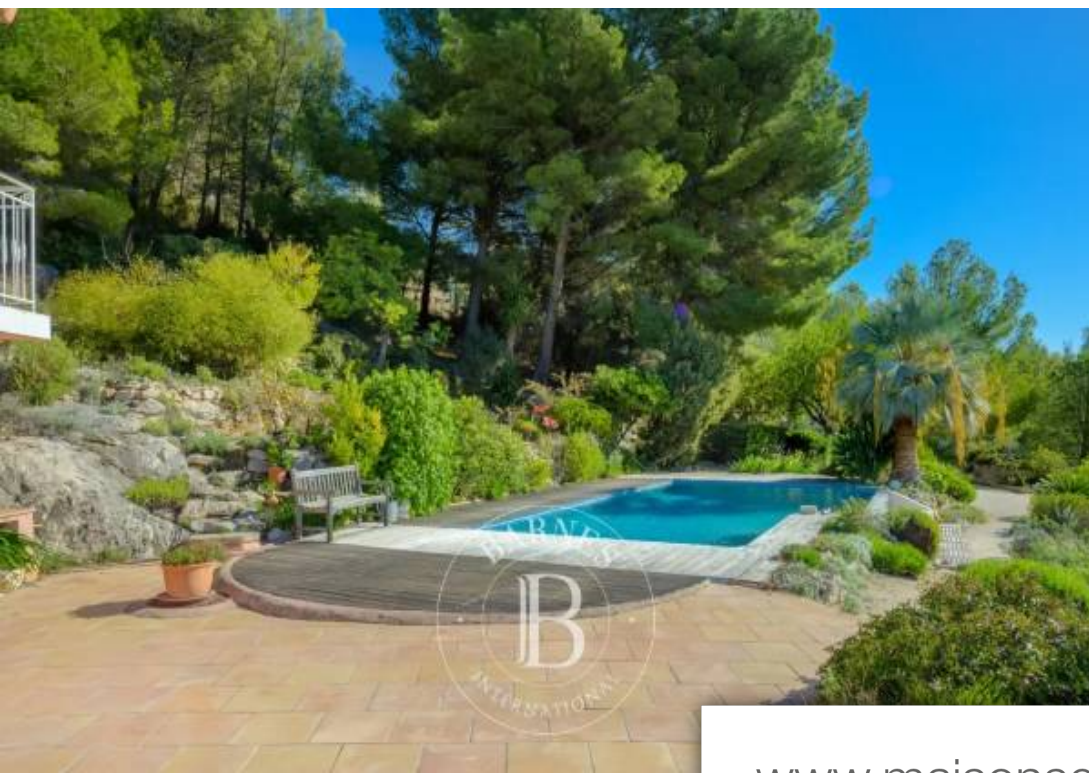

www.maisonsetappartements.fr