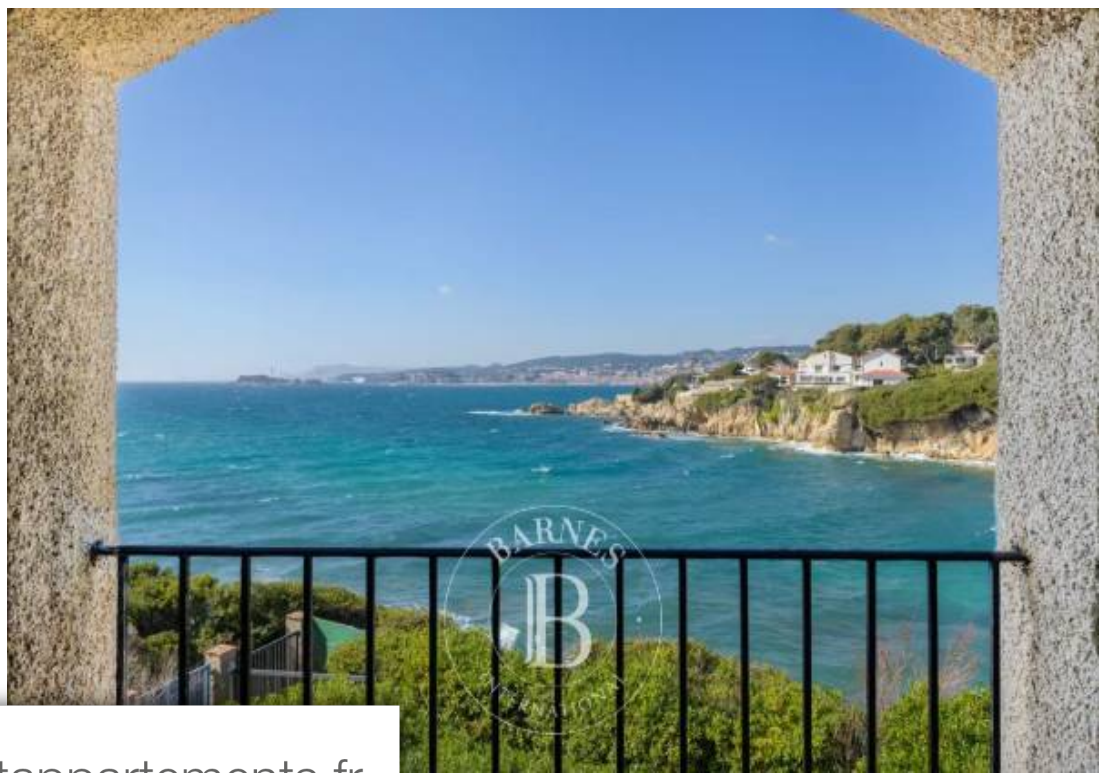

www.maisonsetappartements.fr