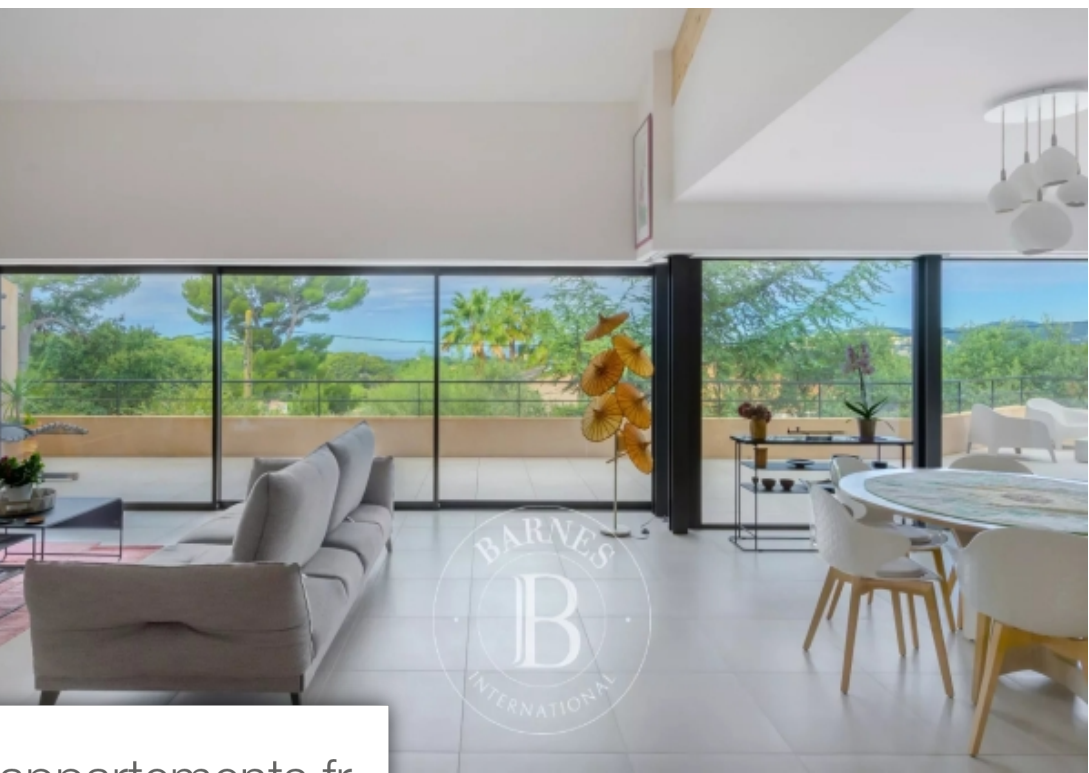

www.maisonsetappartements.fr