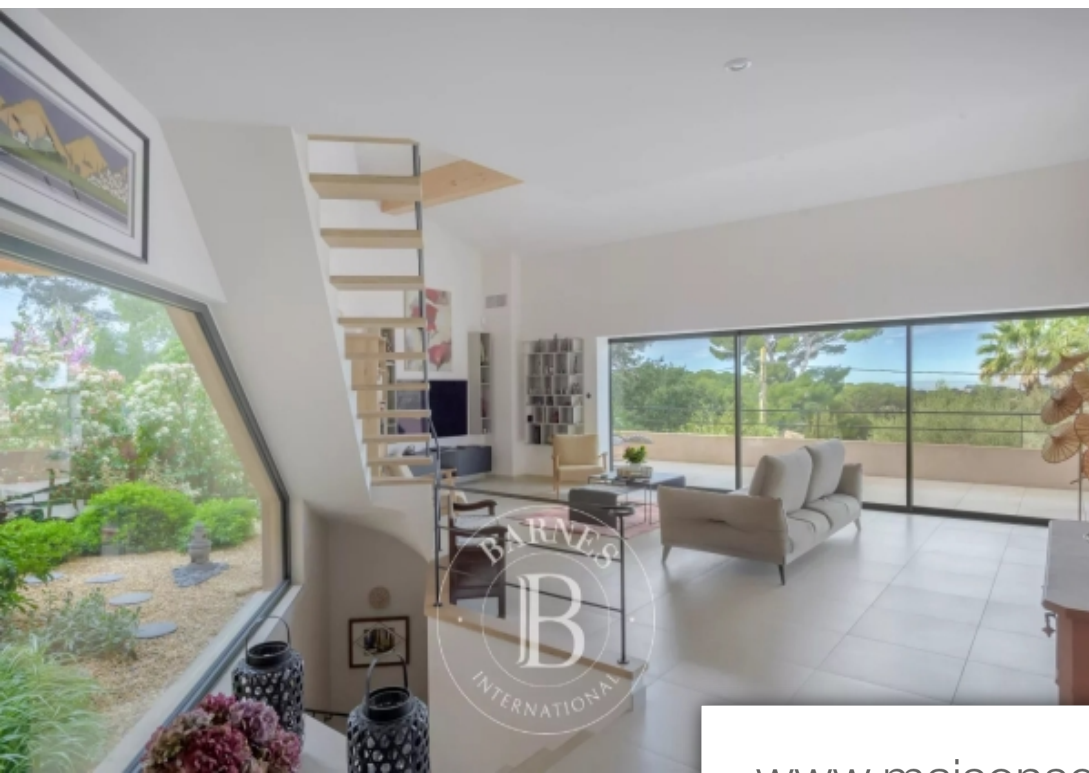

www.maisonsetappartements.fr