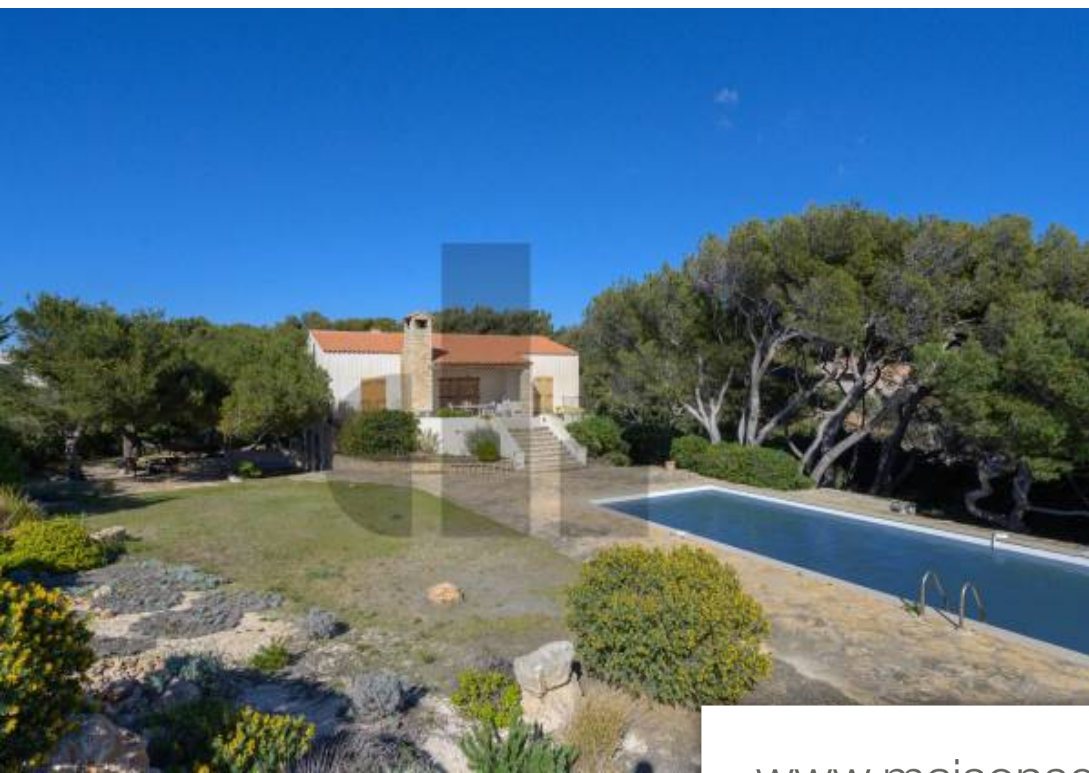

www.maisonsetappartements.fr