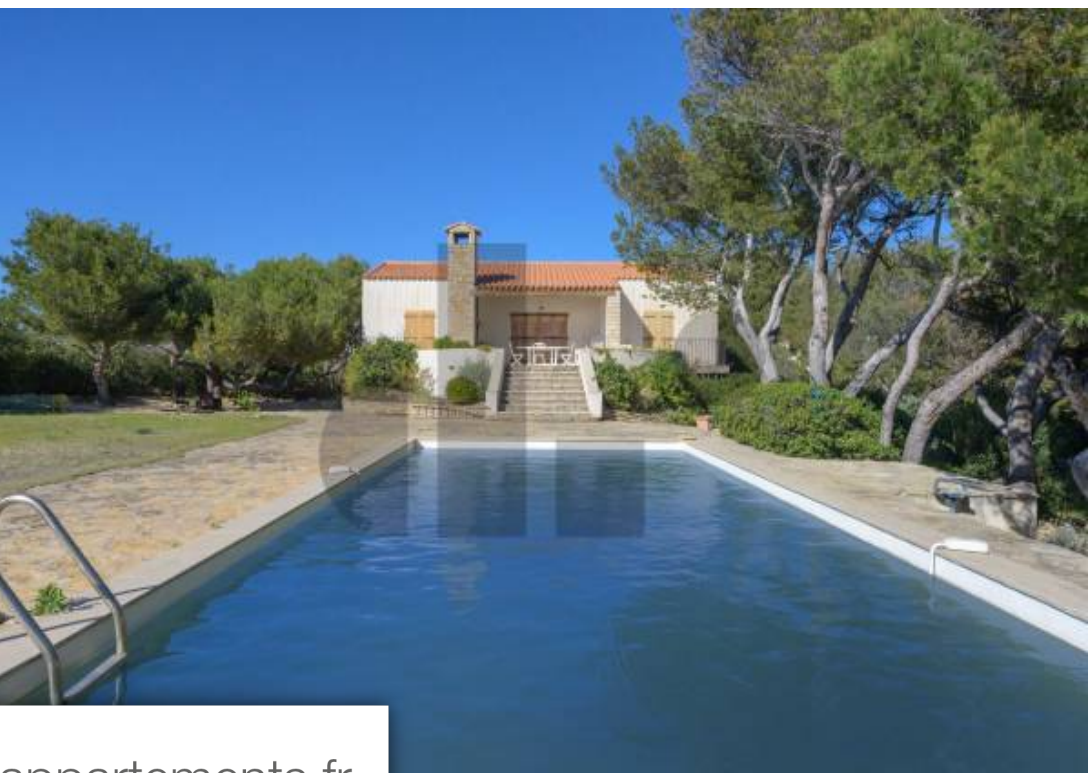

www.maisonsetappartements.fr