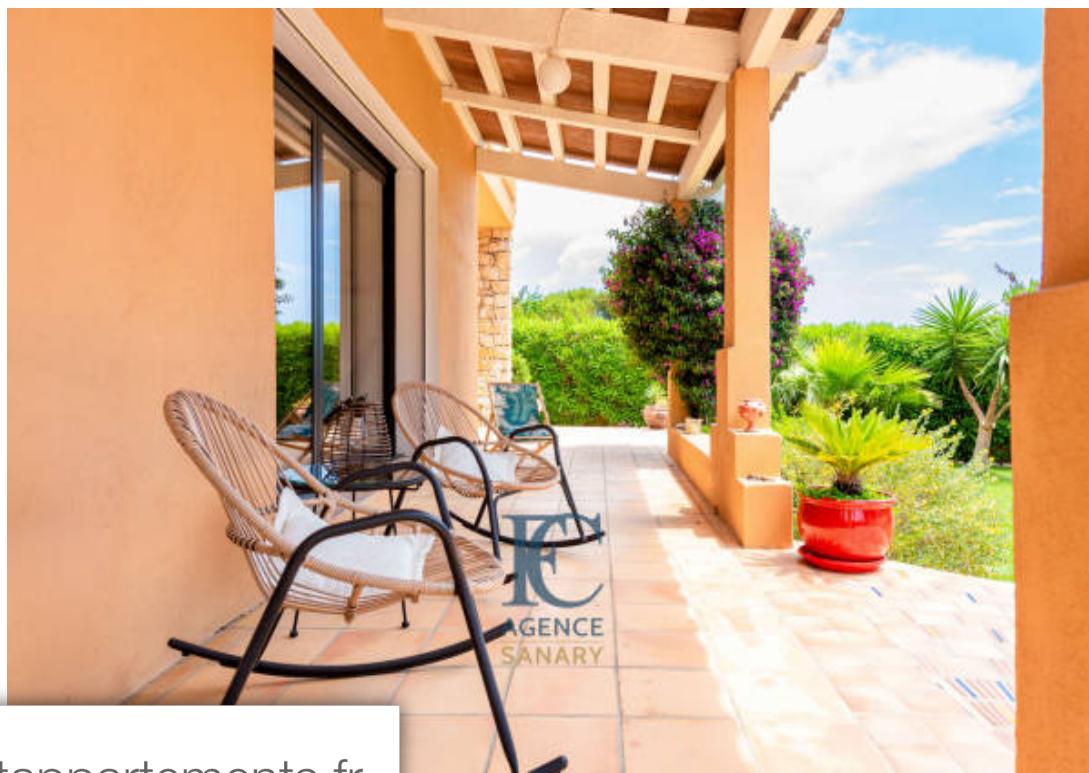

www.maisonsetappartements.fr