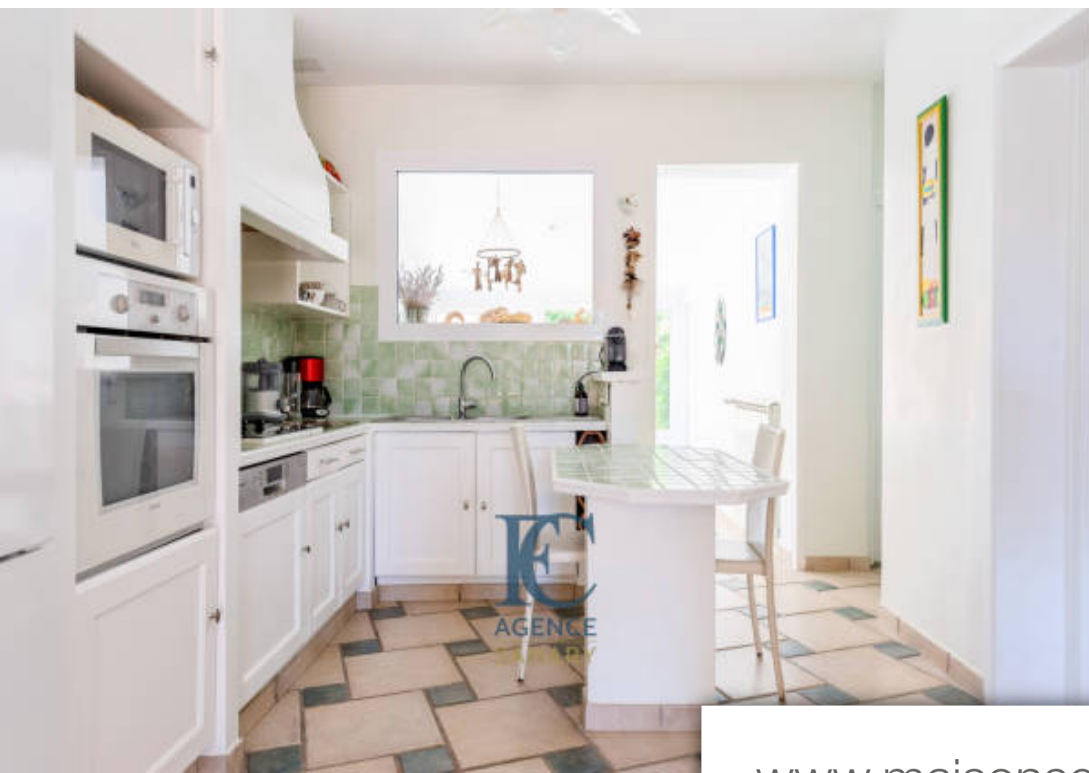

www.maisonsetappartements.fr