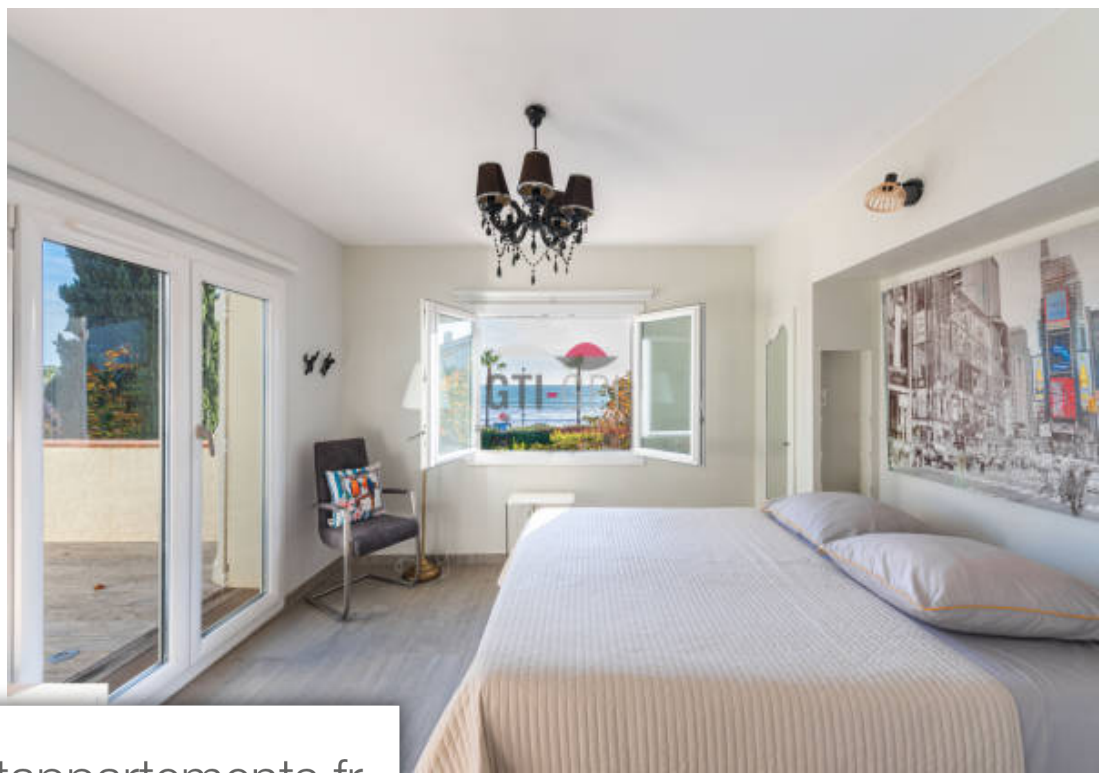

www.maisonsetappartements.fr