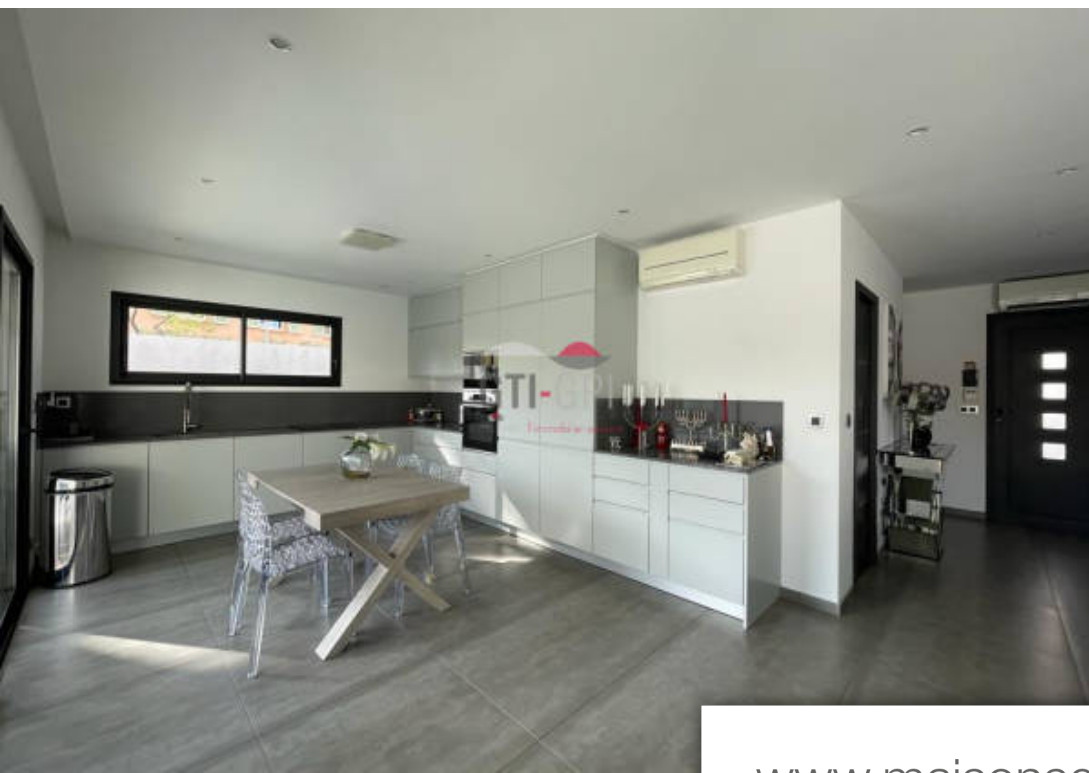

www.maisonsetappartements.fr