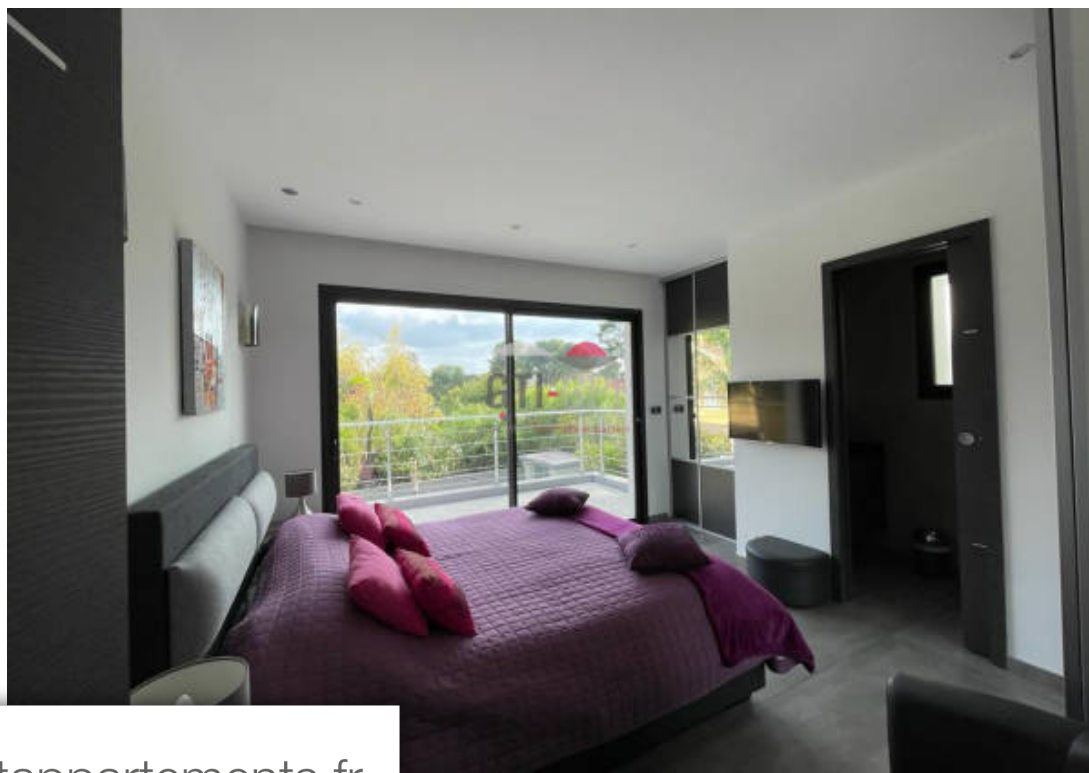

www.maisonsetappartements.fr