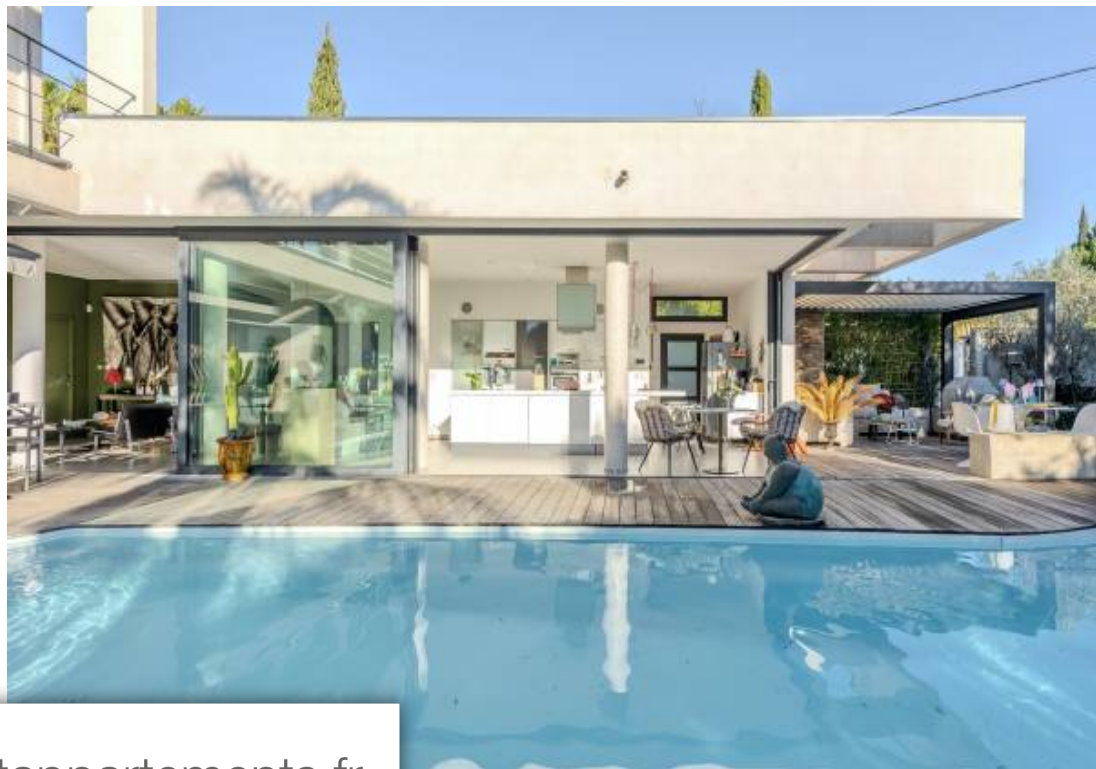

www.maisonsetappartements.fr