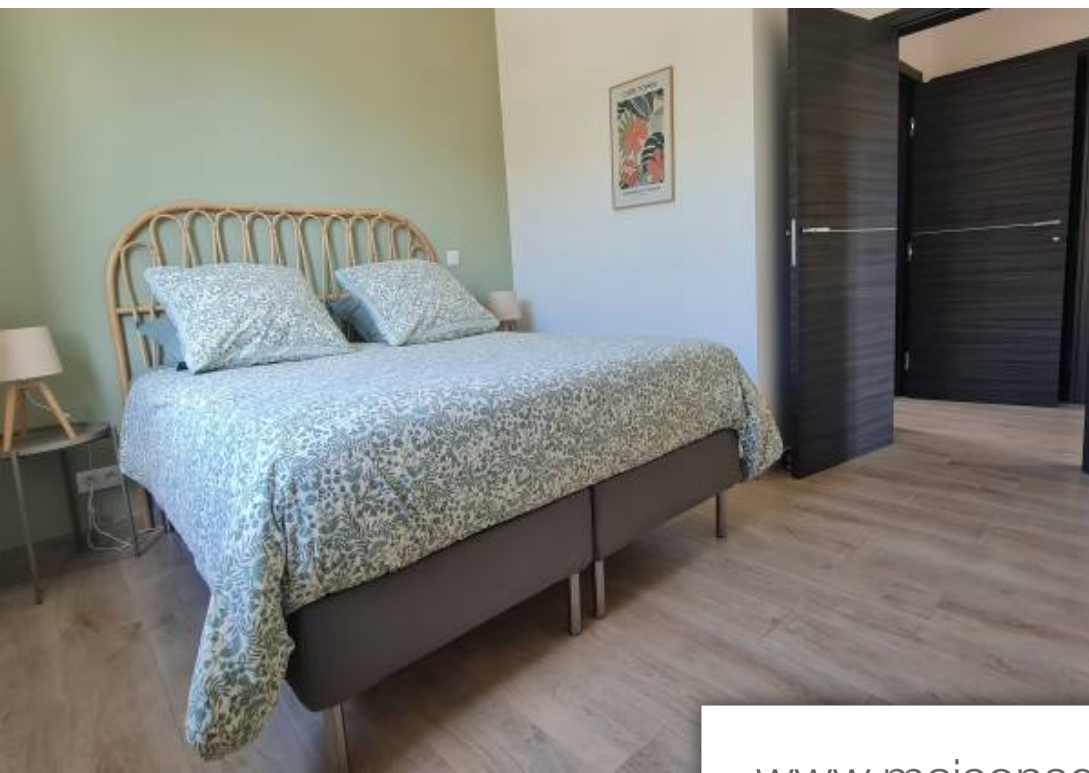

www.maisonsetappartements.fr