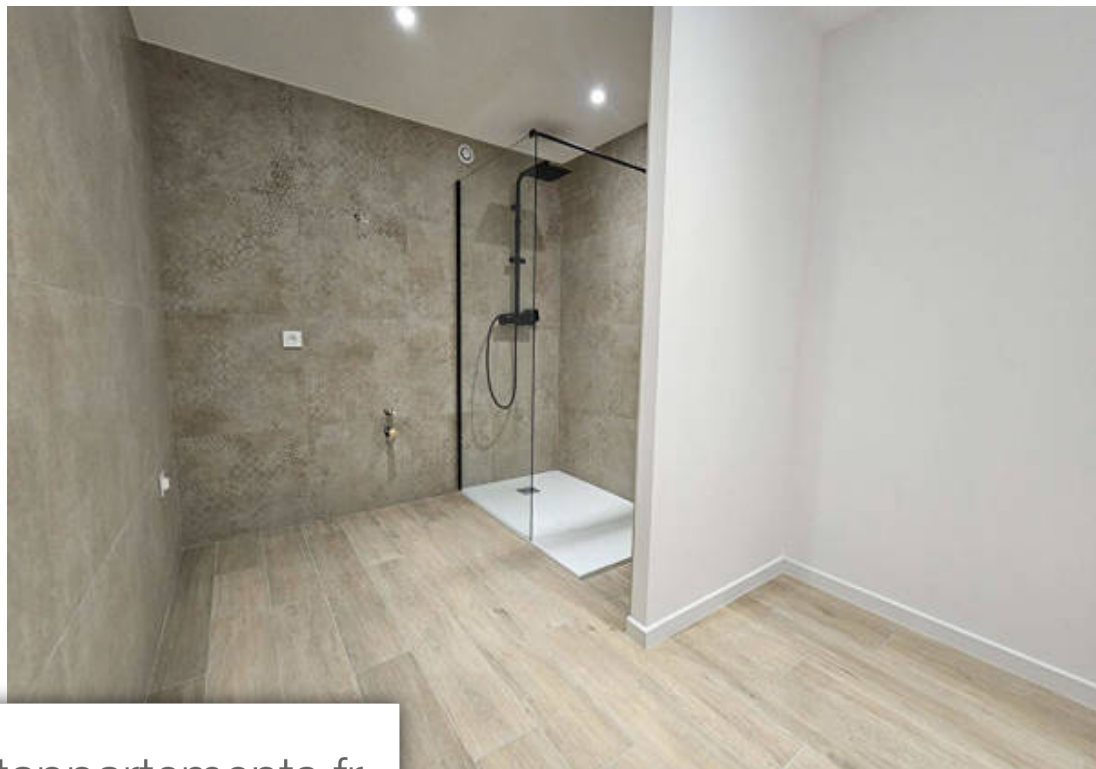

www.maisonsetappartements.fr