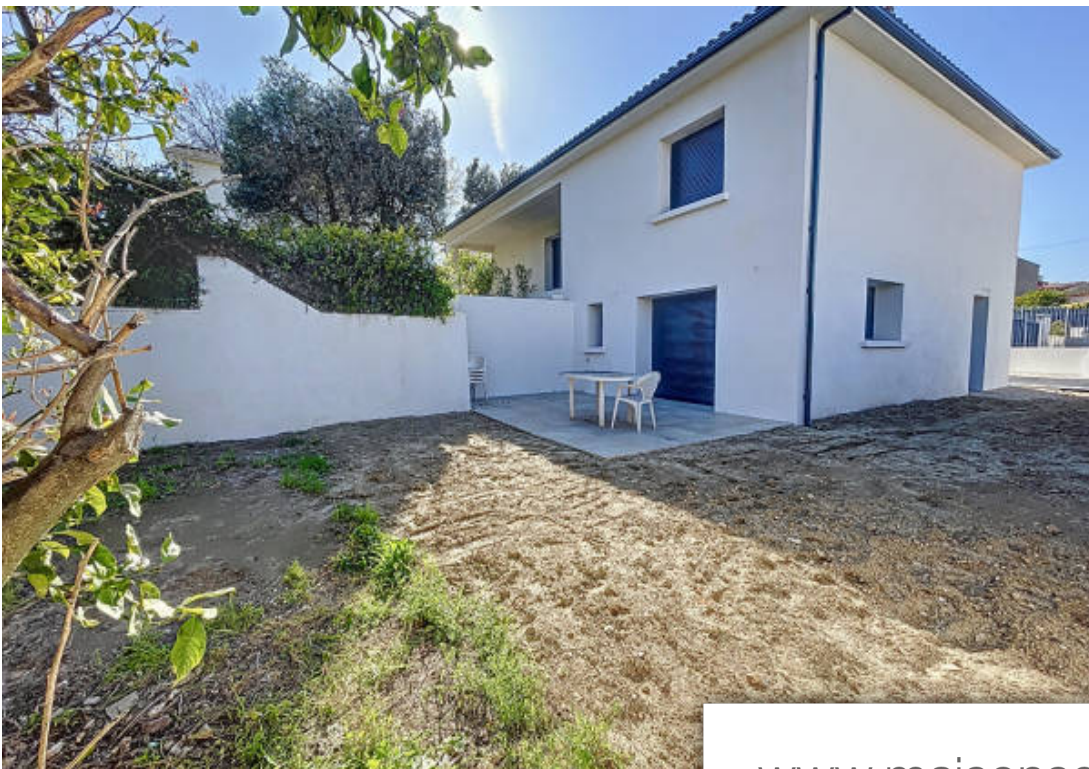

www.maisonsetappartements.fr