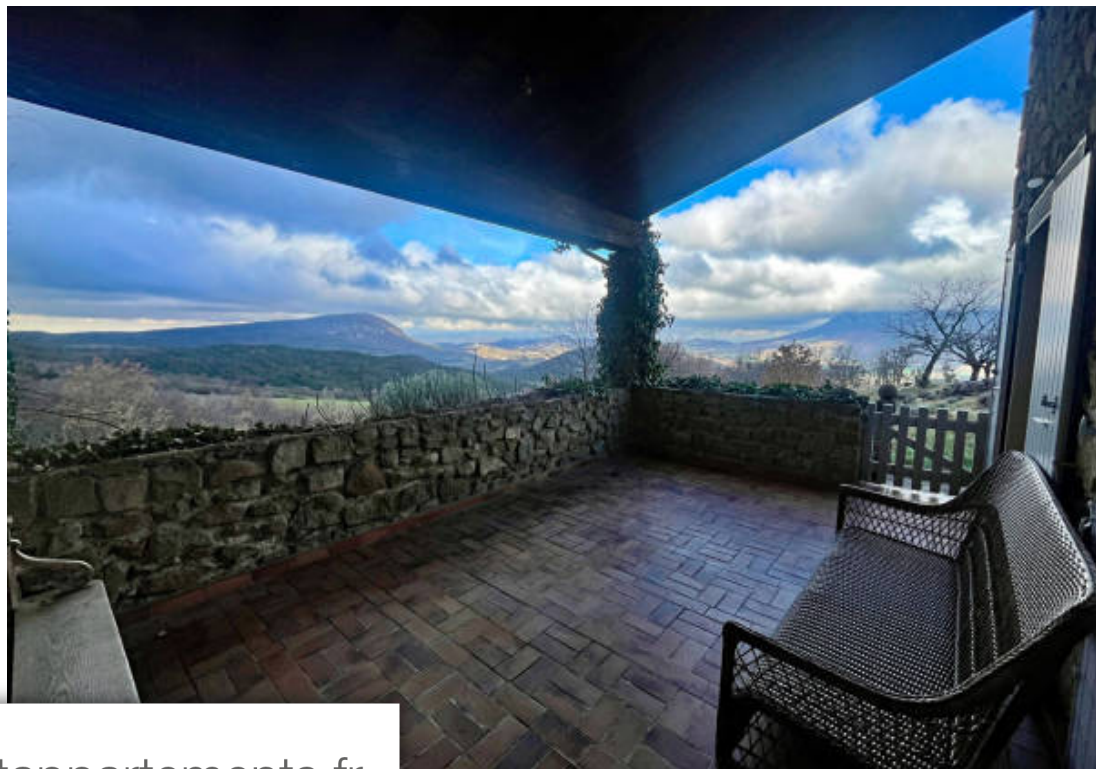

www.maisonsetappartements.fr