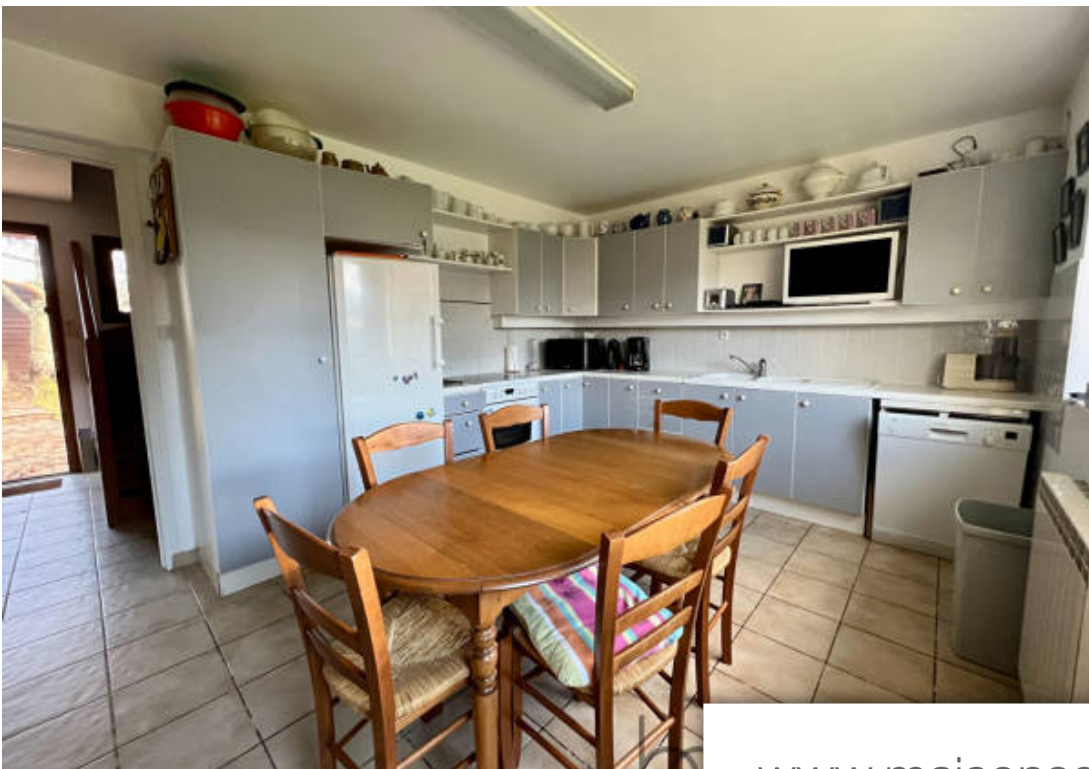

www.maisonsetappartements.fr