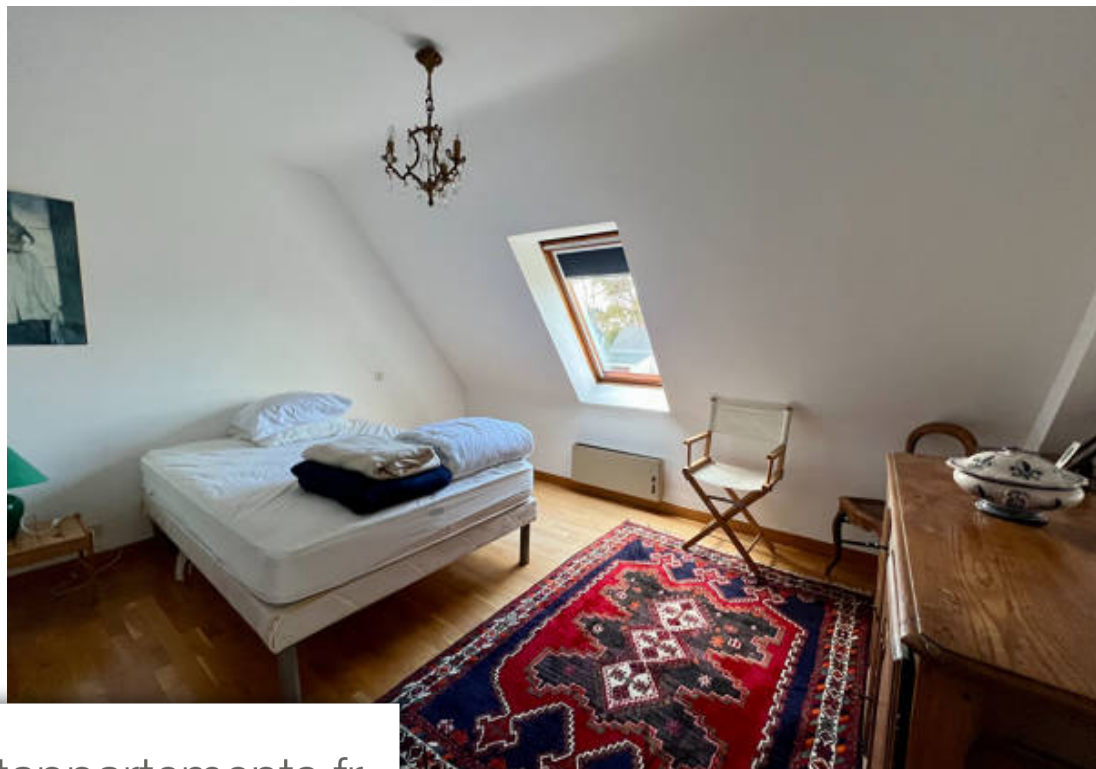

www.maisonsetappartements.fr