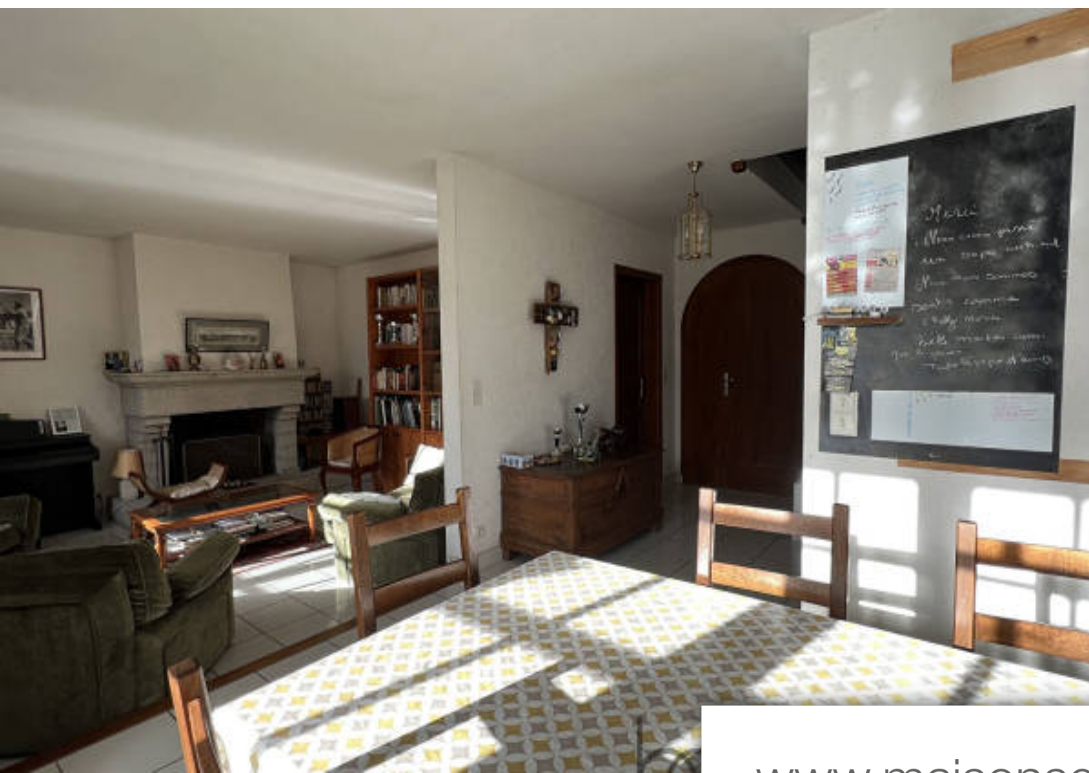

www.maisonsetappartements.fr