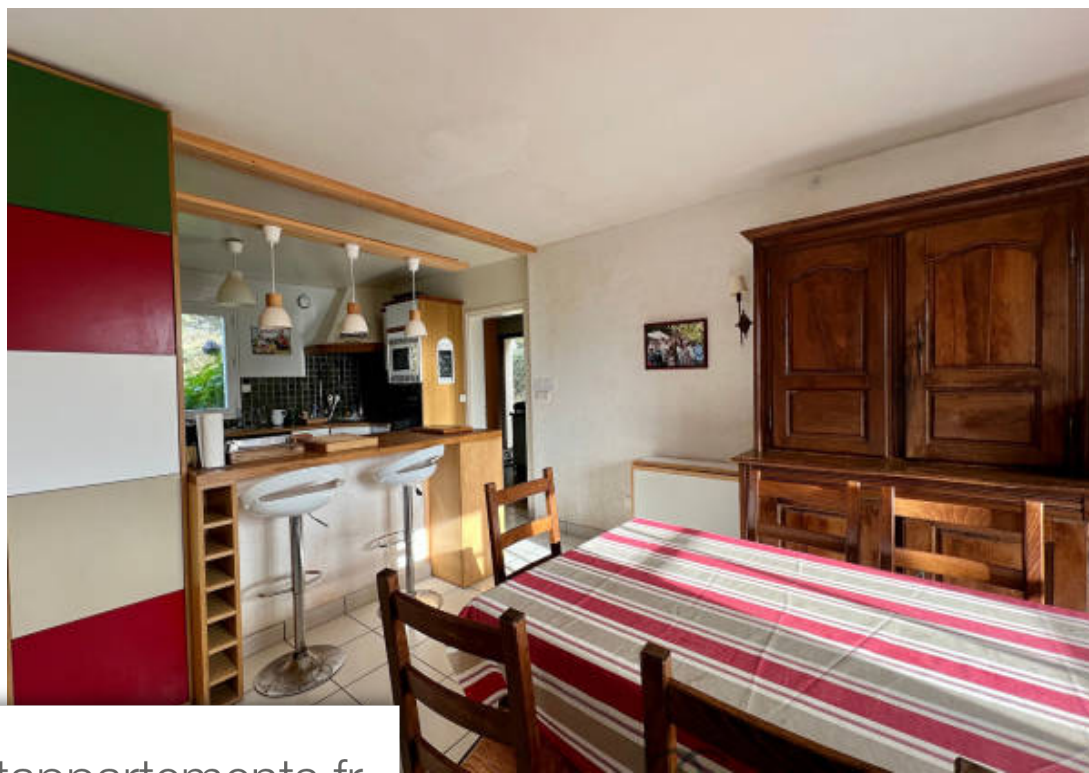

www.maisonsetappartements.fr