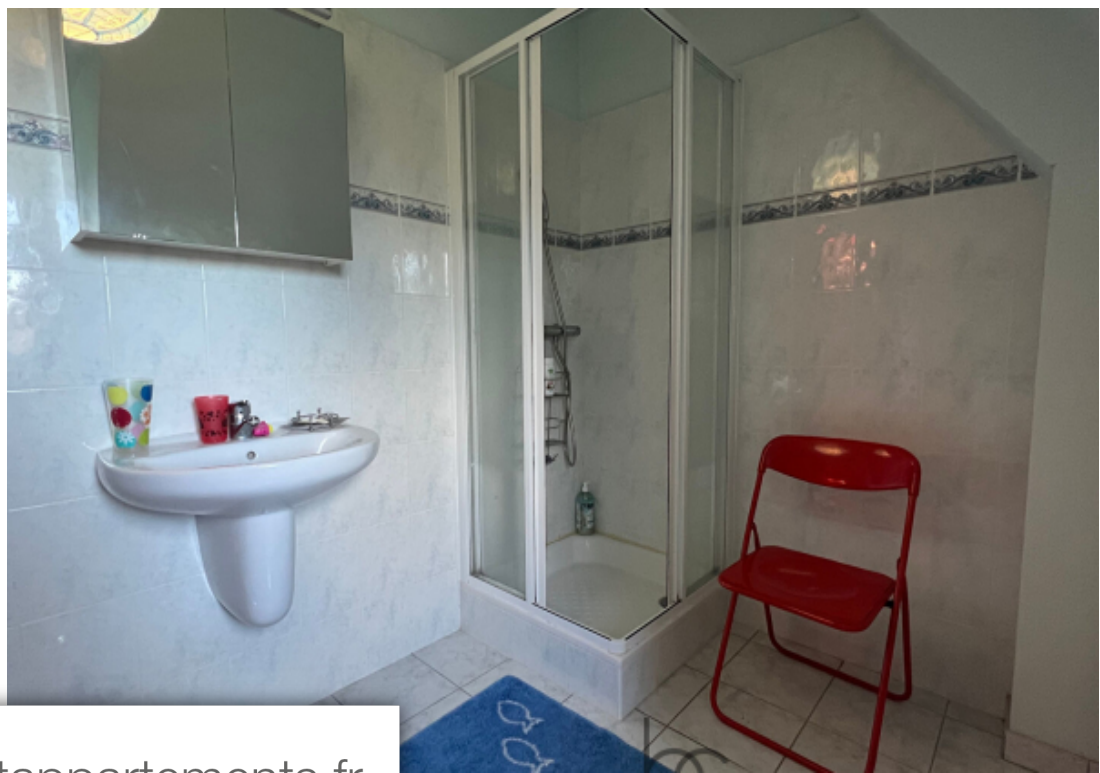

www.maisonsetappartements.fr