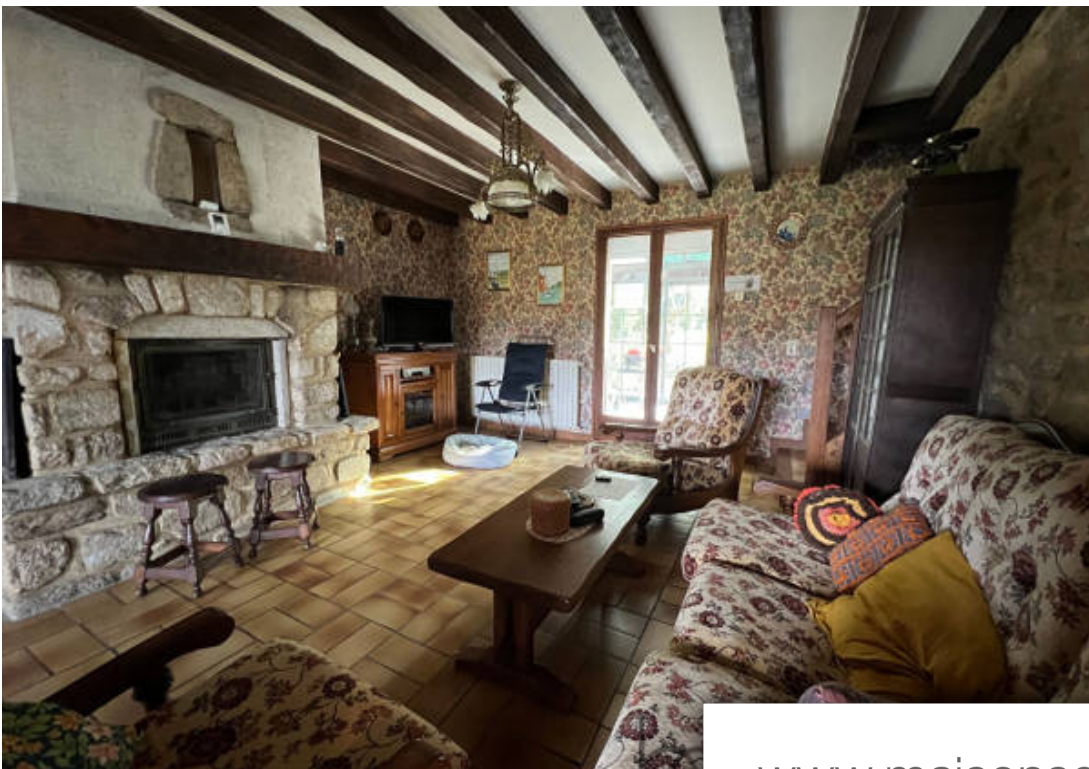

www.maisonsetappartements.fr