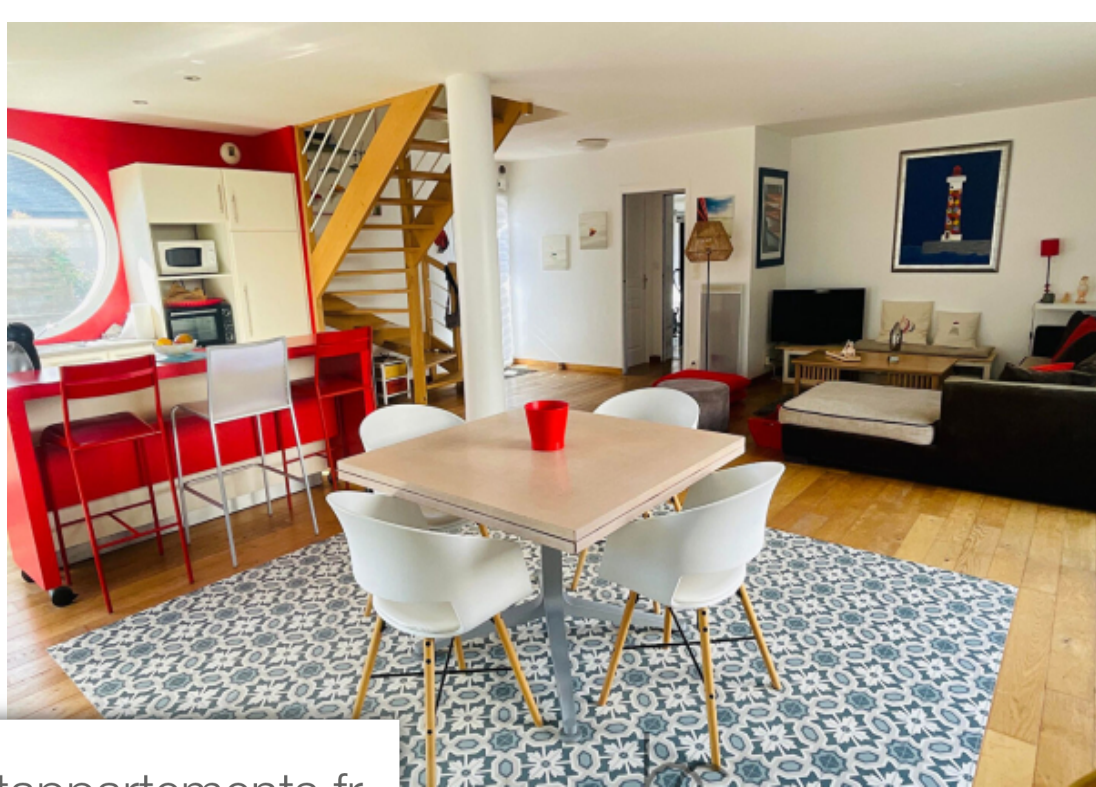

www.maisonsetappartements.fr