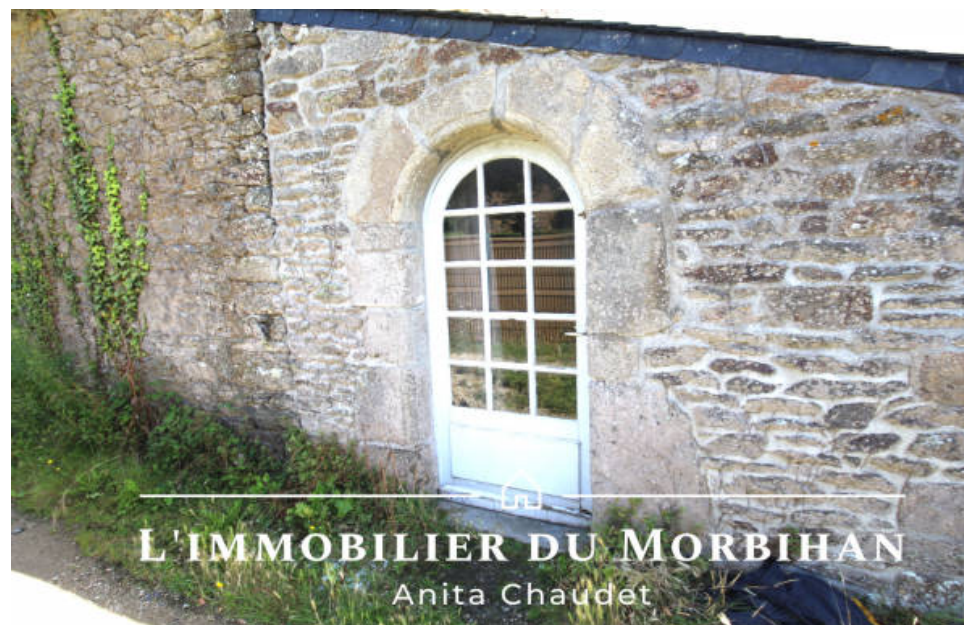

Sur l'un des endroits des plus prisées de sarzeau, l'immobilier du morbihan vous présente cette vaste et lumineuse longere de 204 m2 profitant d'un environnement exceptionnel avec un terrain de 1500 m2 et d'une jolie petite vue sur l'océan. Résolument conçue pour recevoir famille et amis, cette propriété vous propose un hall d'entrée, un salon-séjour doté d'un poêle, une vaste et lumineuse cuisine, deux chambres en rez-de-chaussée, dont une suite parentale de 25 m2, une salle d'eau supplémentaire. A l'étage, trois chambres et un espace bureau vous attendent. Le petit plus, est le gîte attenant à la longère qui propose, une pièce de VI avec un espace cuisine, une chambre et une salle d'eau, ajoutant une dimension supplémentaire à cette propriété. Montant estimé des dépenses annuelles d'énergie pour un usage standard : entre 3 080 eur et 4 250 eur par an. Prix moyens des énergies indexés sur l'année 2021 (abonnements compris). Date de réalisation du diagnostic : 22/08/2023. Les informations sur les risques auxquels ce bien est exposé sont disponibles sur le site géorisques : [www. Georisques. Gouv. Fr.](http://www.Georisques.Gouv.Fr) L'immobilier du morbihan - bureau sur sarzeau - landrezac - anita chaudet - 06 61 ...

EXPERTIMO

1 PLACE ALEXANDRE FARNESE - 84000 AVIGNON

[Contacter l'agence](#)

[Voir tous les biens de cette agence](#)