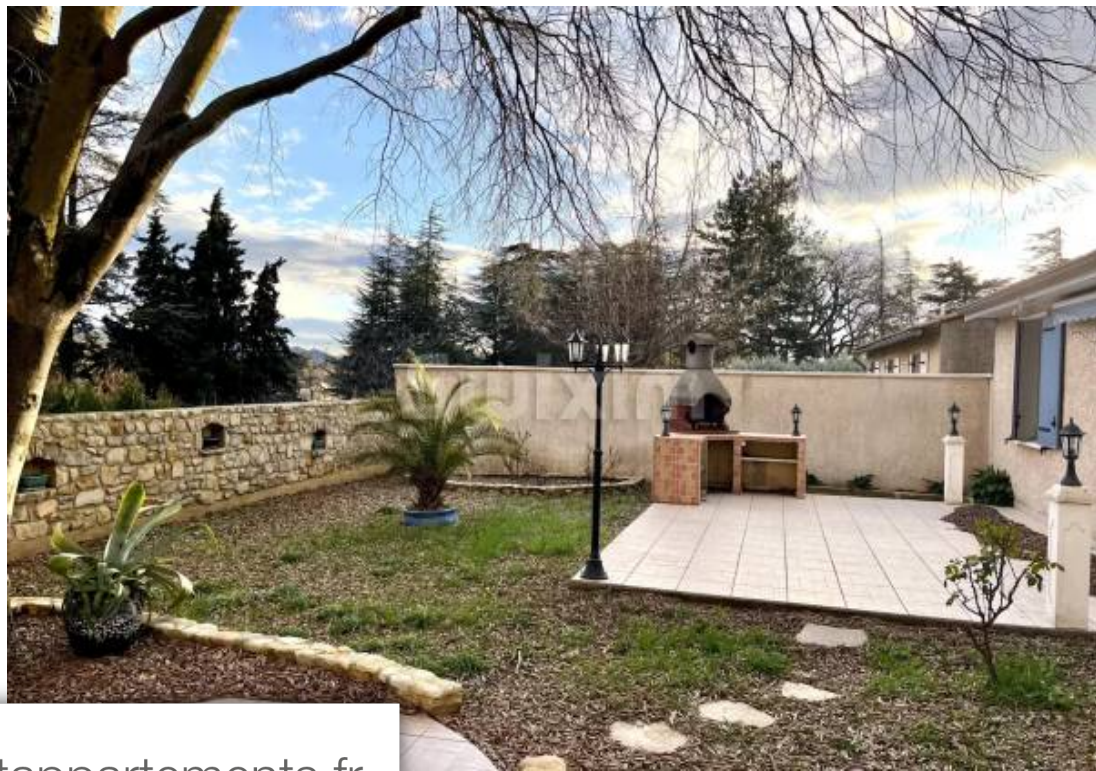

www.maisonsetappartements.fr