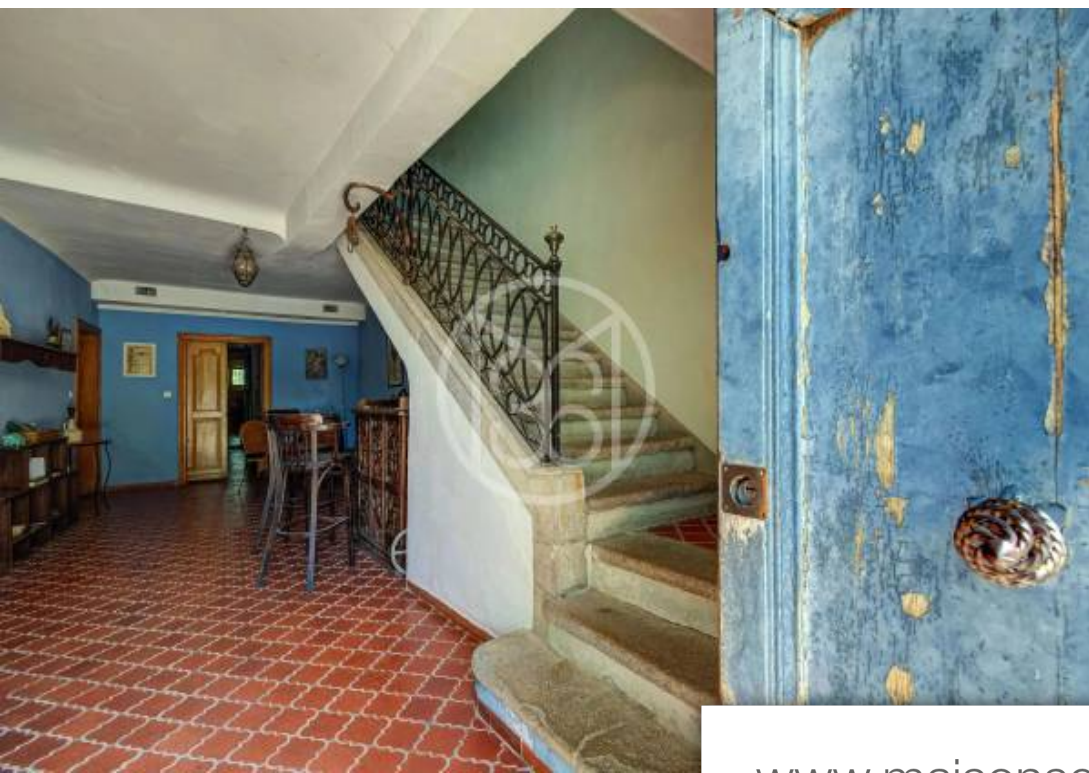

www.maisonsetappartements.fr