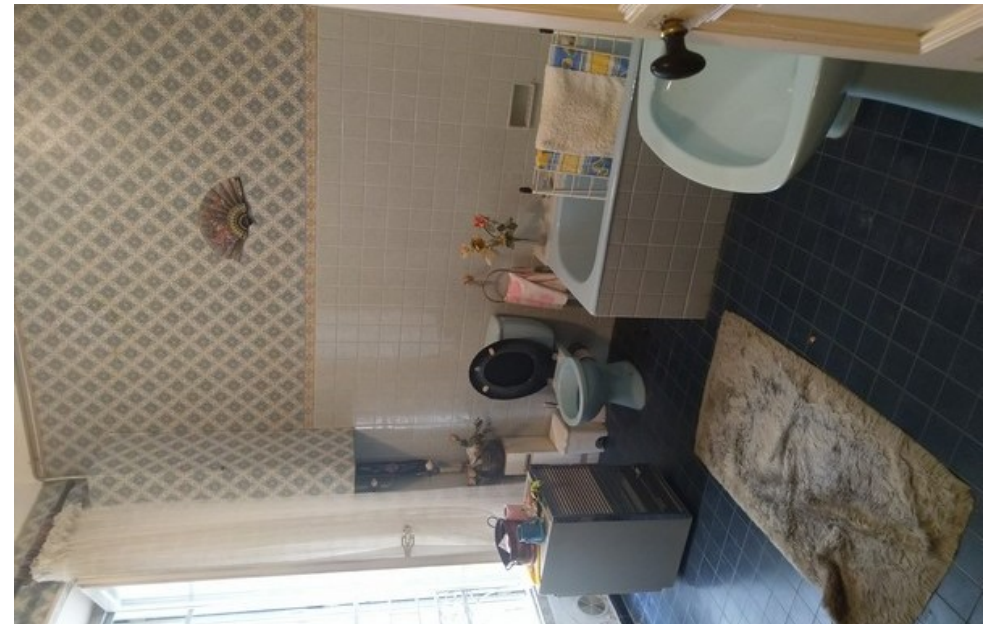

A sauver, située face à l'église, une maison ancienne en pierres de plus de 210 M² habitables élevée de 2 étages. Cette maison propose 5 chambres, 2 cuisines, une salle de bains, 2 wc et une grand garage double. Possibilité (avec travaux) d'en faire 2 appartements. Le bien est à rafraîchir en totalité. Suivez matet immobilier sur les réseaux fb !

MATET IMMOBILIER

34 avenue du 11 Novembre - 30260 QUISSAC

[Contacter l'agence](#)

[Voir tous les biens de cette agence](#)