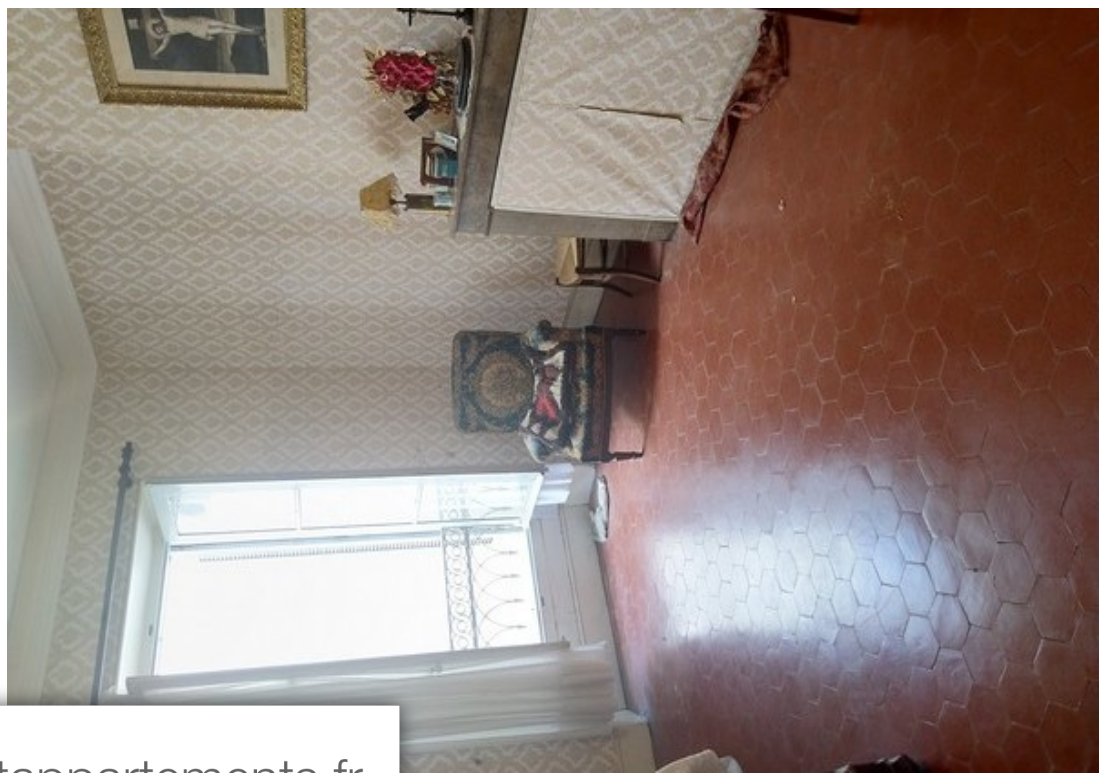

www.maisonsetappartements.fr