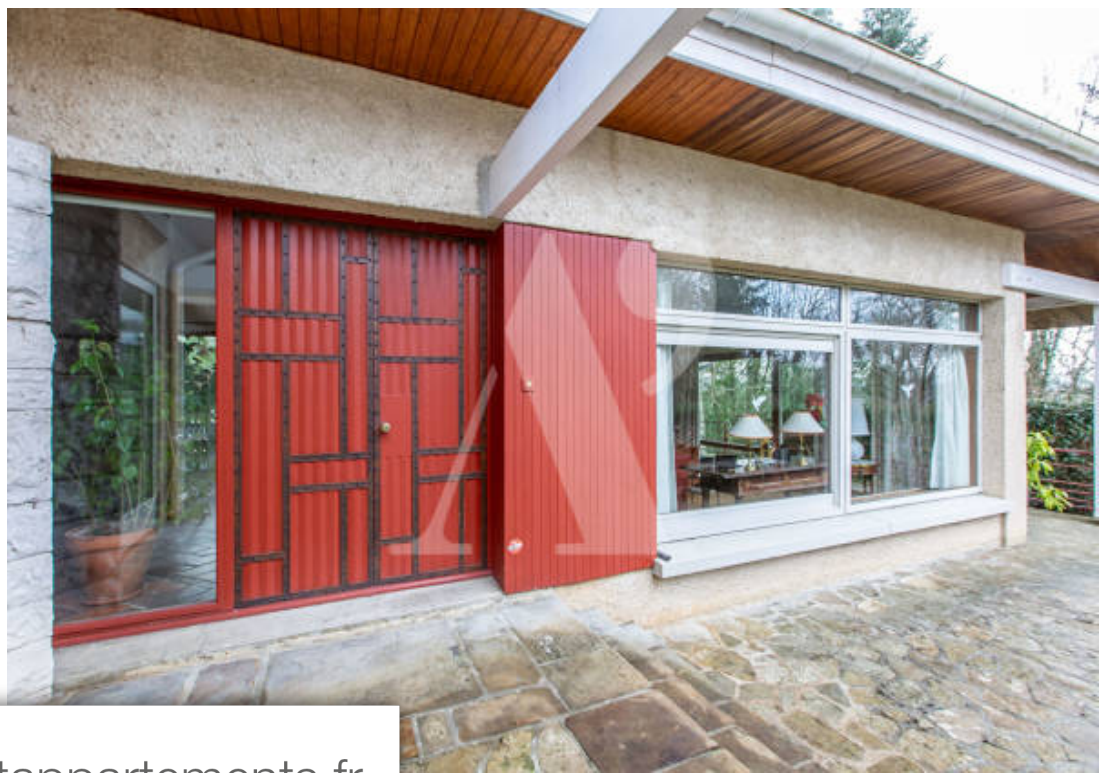

www.maisonsetappartements.fr