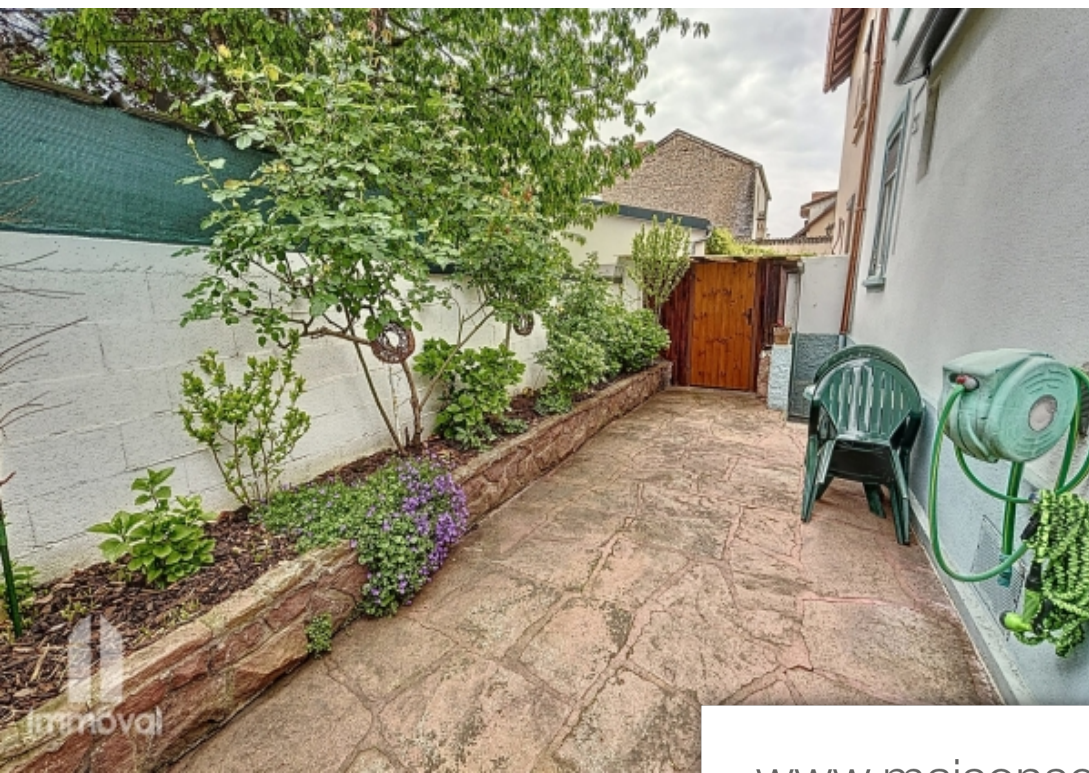

www.maisonsetappartements.fr