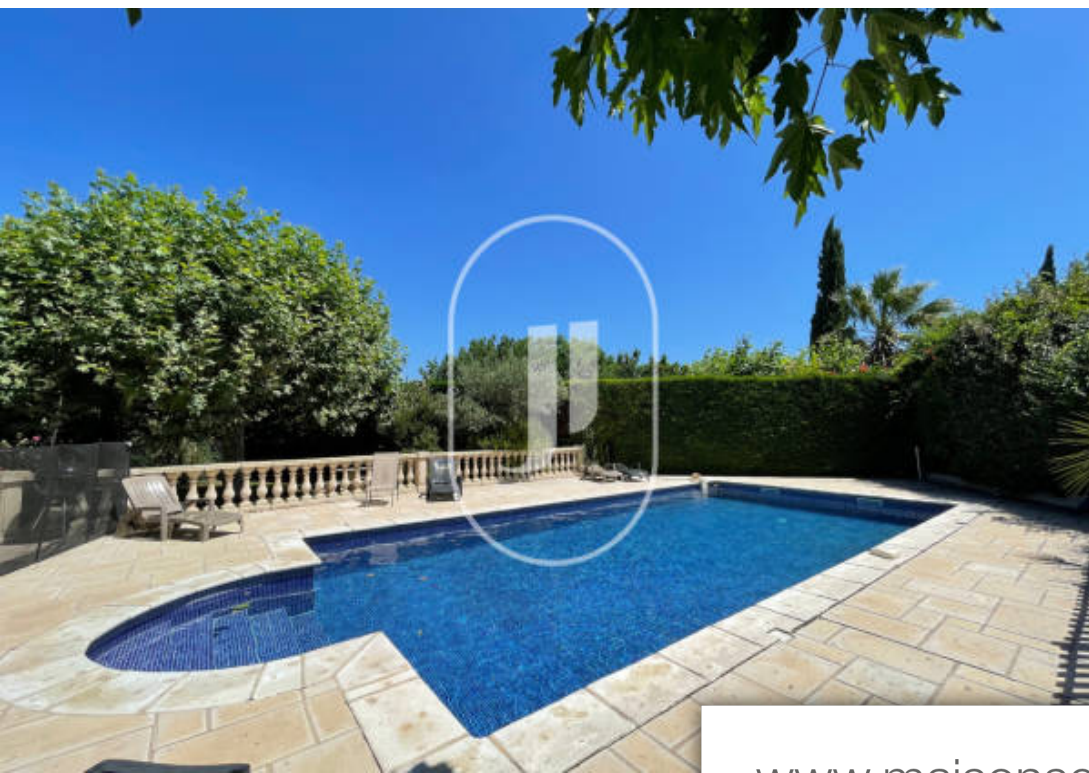

www.maisonsetappartements.fr