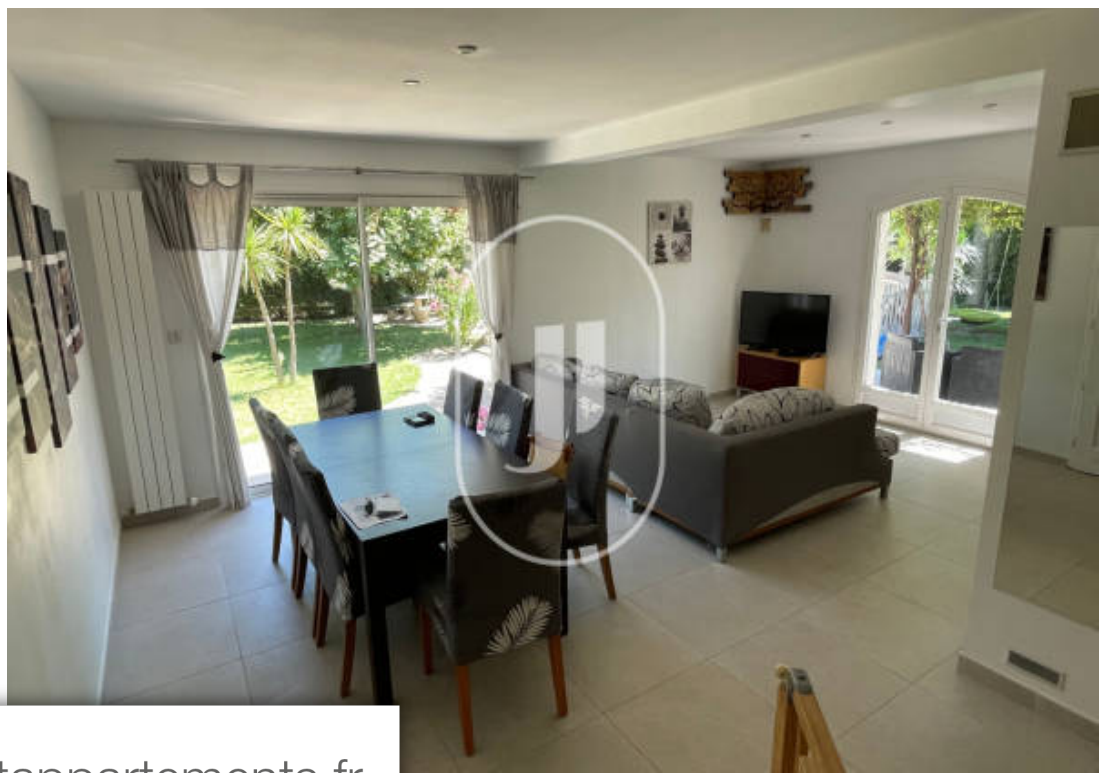

www.maisonsetappartements.fr